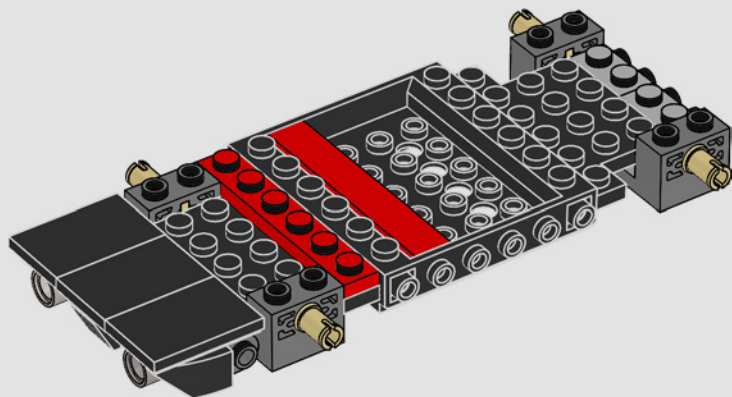

SPEED
CHAMPIONS

TOYOTA

76901

GR *Supra*

- 1** Scan the code on the front cover
Scanne den Code auf der Titelseite
Scanne le code sur la page de couverture
Scanner le code sur la page couverture
Scansiona il codice sulla copertina
Escanea el código de la portada
Faz scan do código na frente da capa
Olvasd be a borítón látható kódot!
Noskenë kodu uz priekšējā vāka
扫描封面上的二维码

2x

5

6

7

8

9

10

11