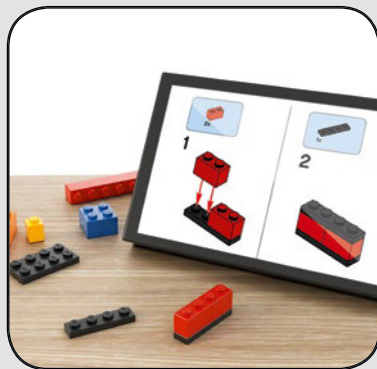

SPEED
CHAMPIONS

TOYOTA

76901

GR *Supra*

- 1** Scan the code on the front cover
Scanne den Code auf der Titelseite
Scanne le code sur la page de couverture
Scanner le code sur la page couverture
Scansiona il codice sulla copertina
Escanea el código de la portada
Faz scan do código na frente da capa
Olvasd be a borítón látható kódot!
Noskenë kodu uz priekšējā vāka
扫描封面上的二维码

- 2** Get the Building Instructions
Hol dir die Bauanleitung
Obtiens les instructions de montage
Obtenir les instructions de montage
Scarica le istruzioni per la costruzione
Consulta las instrucciones de construcción
Obtém as Instruções de Construção
Szerezd be az építési útmutatókat!
Saņem būvēšanas instrukcijas
获取拼搭说明