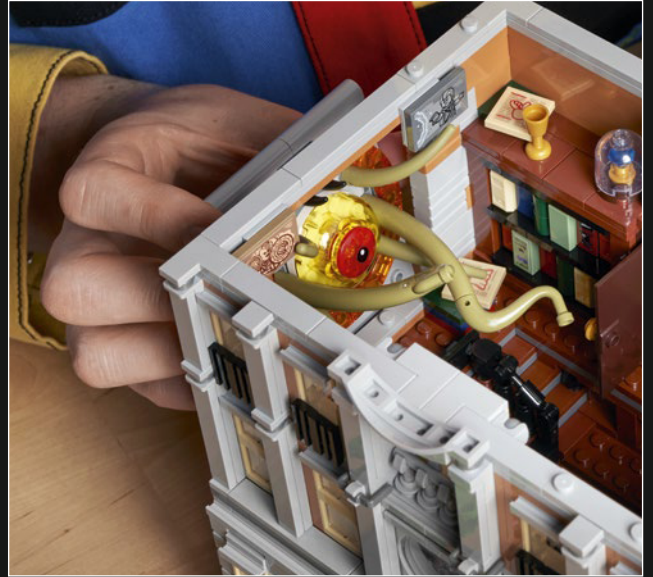

aus dem Set „Sanctum Sanctorum – Der Showdown“ (76108) entworfen. Somit hatte ich eine gute Grundlage, die ich überarbeiten konnte. Außerdem überlegte ich mir, welche neuen Details sich in dem Modell unterbringen ließen und wie diese Elemente das Bau- und Spielerlebnis verbessern könnten. Wir haben das Modell so konzipiert, dass es Charaktere und Szenen aus *Avengers: Infinity War* sowie aus *Doctor Strange in the Multiverse of Madness* beinhaltet. Beide Filme wurden in den Marvel Studios gedreht.“

„Das Entwerfen der Sling-Ring-Portale von Doctor Strange hat mir besonders viel Spaß gemacht. Diese herausnehmbaren Segmente aus LEGO® Steinen lassen sich im ganzen Modell einbauen, um diverse Spiel- und Ausstelloptionen zu bieten. Mir hat es aber auch sehr gefallen, mit einem tollen Team aus begabten Designern aus aller Welt an diesem Set zusammenzuarbeiten. Der großartige Gemeinschaftssinn, der in der LEGO Gruppe herrscht, ist einer der Aspekte, die mir an meinem Job am besten gefallen. Denn es ist sehr viel inspirierender und aufregender, gemeinsam an einem Set zu arbeiten, als allein Modelle zu entwerfen!“

„Hoffentlich gefällt das Modell LEGO Fans wie dir. Wir haben sehr viel Leidenschaft in dieses Projekt gesteckt und hoffen, dass du große Freude daran hast, das Set zu bauen und dann auszustellen. Hoffentlich gefallen dir auch all die kleinen Details und die fantastischen Minifiguren!“