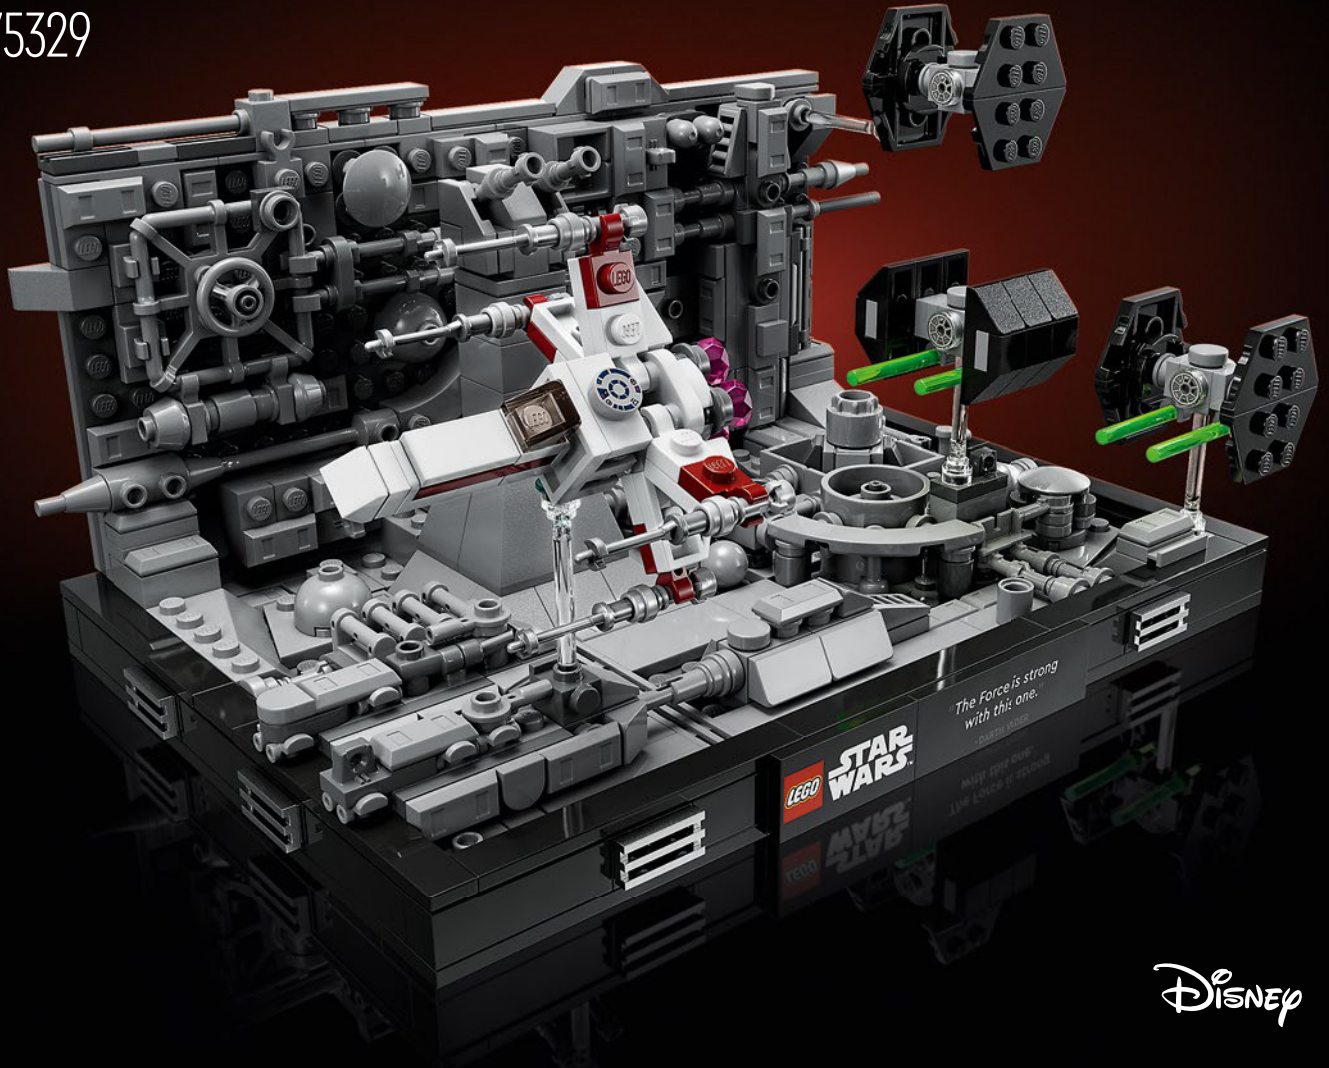

STAR
WARS™

75329

Disney

LA POURSUITE DANS LES TRANCHÉES DE L'ÉTOILE DE LA MORT

STAR WARS

Préparez-vous au combat

L'Étoile de la Mort s'apprête à rayer de la carte Yavin 4 et la base rebelle. Seul Luke Skywalker peut lancer l'attaque parfaite pour sauver la galaxie. Poursuivi par Dark Vador et encouragé par la voix d'Obi-Wan Kenobi, Luke éteint son système de visée...

« La Force est puissante en lui. »
– Dark Vador

75329 Diorama de la poursuite dans les tranchées de l'Étoile de la Mort

La scène de la poursuite dans les tranchées de *Star Wars : Un nouvel espoir* nous donne inmanquablement des frissons et, pour la première fois, nous recréons une partie de cette scène avec ce diorama animé. Immobilisez les secondes qui marquent le début de la fin pour l'Empire et n'hésitez pas à ajouter vos propres effets sonores pour une fantastique bataille galactique !

Inspirée par les fans de *Star Wars*™ et dédiée à ces derniers, la collection de dioramas LEGO® *Star Wars* puise également dans nos moments clés préférés de la saga. (Vous pouvez faire appel à la Force pour construire, mais le pouvoir d'accroche des briques est déjà puissant avec ce set.)

© & ™ Lucasfilm Ltd.

© & ™ Lucasfilm Ltd.

Une expérience d'action en 3D

Avez-vous déjà remarqué la complexité du design de l'Étoile de la Mort en regardant *Un nouvel espoir* ? Réalisé d'après le film et l'œuvre des designers Joe Johnston, Dan O'Bannon et Ralph McQuarrie, le modèle recrée l'action tout à fait spectaculaire de cette bataille, véritable point d'orgue de la saga. Vous pouvez maintenant mettre la scène sur pause pour l'observer sous toutes les coutures.