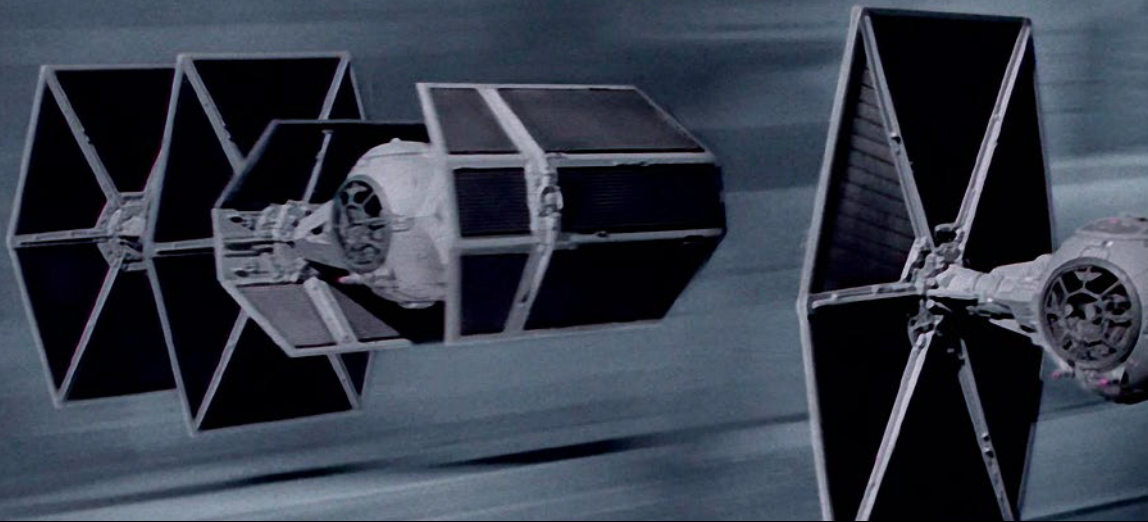

STAR
WARS™

75329

Disney

LA POURSUITE DANS LES TRANCHÉES DE L'ÉTOILE DE LA MORT

STAR WARS

Préparez-vous au combat

L'Étoile de la Mort s'apprête à rayer de la carte Yavin 4 et la base rebelle. Seul Luke Skywalker peut lancer l'attaque parfaite pour sauver la galaxie. Poursuivi par Dark Vador et encouragé par la voix d'Obi-Wan Kenobi, Luke éteint son système de visée...

« La Force est puissante en lui. »
– Dark Vador

75329 Diorama de la poursuite dans les tranchées de l'Étoile de la Mort

La scène de la poursuite dans les tranchées de *Star Wars : Un nouvel espoir* nous donne inmanquablement des frissons et, pour la première fois, nous recréons une partie de cette scène avec ce diorama animé. Immobilisez les secondes qui marquent le début de la fin pour l'Empire et n'hésitez pas à ajouter vos propres effets sonores pour une fantastique bataille galactique !

Inspirée par les fans de *Star Wars*™ et dédiée à ces derniers, la collection de dioramas LEGO® *Star Wars* puise également dans nos moments clés préférés de la saga. (Vous pouvez faire appel à la Force pour construire, mais le pouvoir d'accroche des briques est déjà puissant avec ce set.)

Bonne construction !

Jens Kronvold Frederiksen
Directeur de la création pour
LEGO® *Star Wars*™

© & ™ Lucasfilm Ltd.

Battre Dark Vador

Obi-Wan a confié à Luke que son père était le meilleur pilote de la galaxie, mais au moment où se déroule la scène de la poursuite dans les tranchées, nous ignorons que le pilote auquel Luke doit se mesurer est en réalité son père. Aux dynamiques cinématographiques des scènes de bataille s'ajoute le moment crucial de la dynamique des relations entre les personnages.