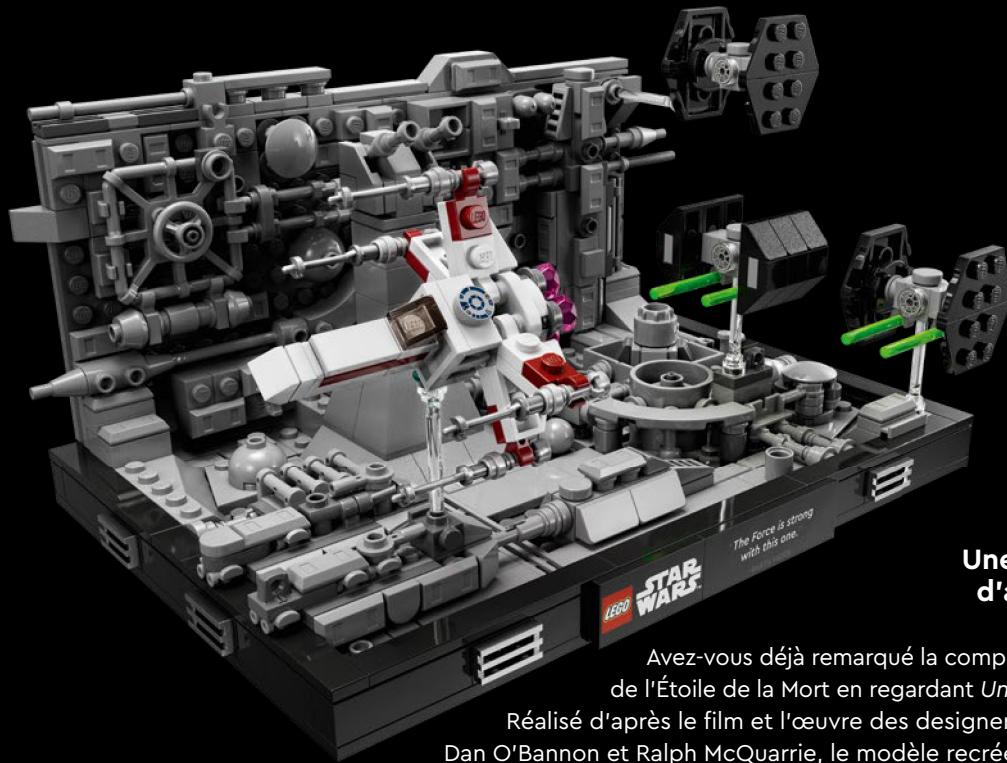

Une expérience d'action en 3D

Avez-vous déjà remarqué la complexité du design de l'Étoile de la Mort en regardant *Un nouvel espoir* ? Réalisé d'après le film et l'œuvre des designers Joe Johnston, Dan O'Bannon et Ralph McQuarrie, le modèle recrée l'action tout à fait spectaculaire de cette bataille, véritable point d'orgue de la saga. Vous pouvez maintenant mettre la scène sur pause pour l'observer sous toutes les coutures.