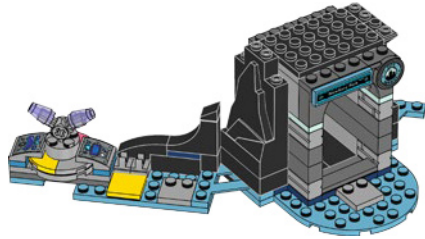

**HIDDEN
SIDE**

70427

HIDDEN SIDE

**FREE
INTERACTIVE APP**

**APPLICATION
INTERACTIVE
GRATUITE**

**APP INTERACTIVA
GRATIS**

LEGO® Hidden Side™
LEGO.com/devicecheck

Check for compatibility
Vérifier la compatibilité
Comprueba tu compatibilidad