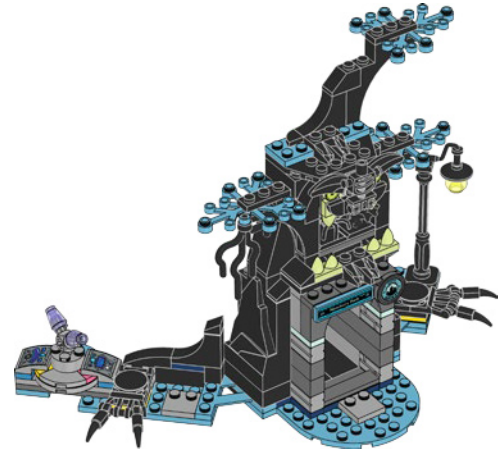

**HIDDEN
SIDE**

70427

HIDDEN SIDE

**FREE
INTERACTIVE APP**

**APPLICATION
INTERACTIVE
GRATUITE**

**APP INTERACTIVA
GRATIS**

LEGO® Hidden Side™
LEGO.com/devicecheck

Check for compatibility
Vérifier la compatibilité
Comprueba tu compatibilidad