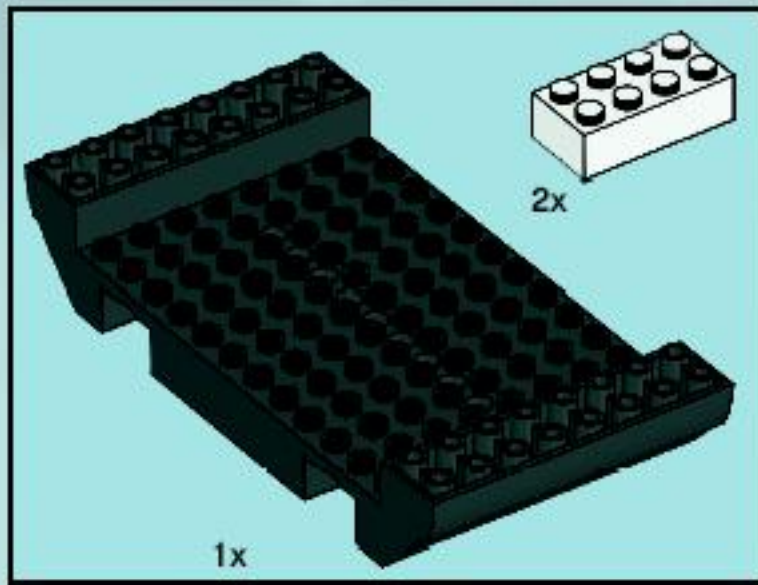

AVERTISSEMENT : RISQUE D'ÉTOUFFEMENT.
Le jouet contient des petites pièces ainsi qu'une petite boule.
Il ne convient pas aux enfants de moins de 3 ans.

ADVERTENCIA: PELIGRO DE ASFIXIA.
Juguete que contiene partes pequeñas y una pelota pequeña.
No recomendado para niños menores de 3 años.

1