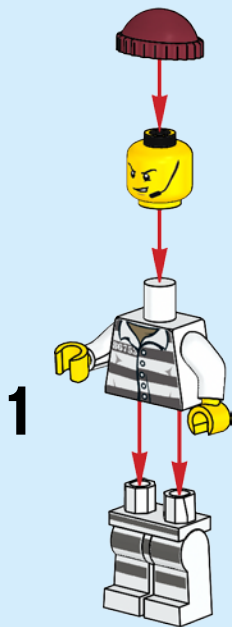

# CITY

60207

**WARNING:** CHOKING HAZARD.  
Small parts. Not for children under 3 years.

1

2

3

**LEGO.com/apps**

Check for compatibility  
Vérifier la compatibilité  
Comprueba tu compatibilidad

1

2

3

**AVERTISSEMENT :**  
**RISQUE D'ÉTOUFFEMENT.**  
Contient des petites pièces.  
Ne convient pas aux enfants  
de moins de 3 ans.

**ADVERTENCIA:**  
**PELIGRO DE ASFIXIA.**  
No recomendado para  
niños menores de 3 años.  
Contiene piezas pequeñas.