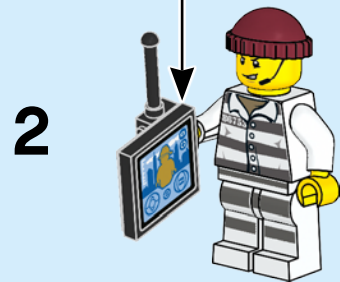

# CITY

60207

**WARNING:** CHOKING HAZARD.  
Small parts. Not for children under 3 years.

1

2

3

**LEGO.com/apps**

Check for compatibility  
Vérifier la compatibilité  
Comprueba tu compatibilidad

1

2

3

**AVERTISSEMENT :**  
**RISQUE D'ÉTOUFFEMENT.**  
Contient des petites pièces.  
Ne convient pas aux enfants  
de moins de 3 ans.

**ADVERTENCIA:**  
**PELIGRO DE ASFIXIA.**  
No recomendado para  
niños menores de 3 años.  
Contiene piezas pequeñas.