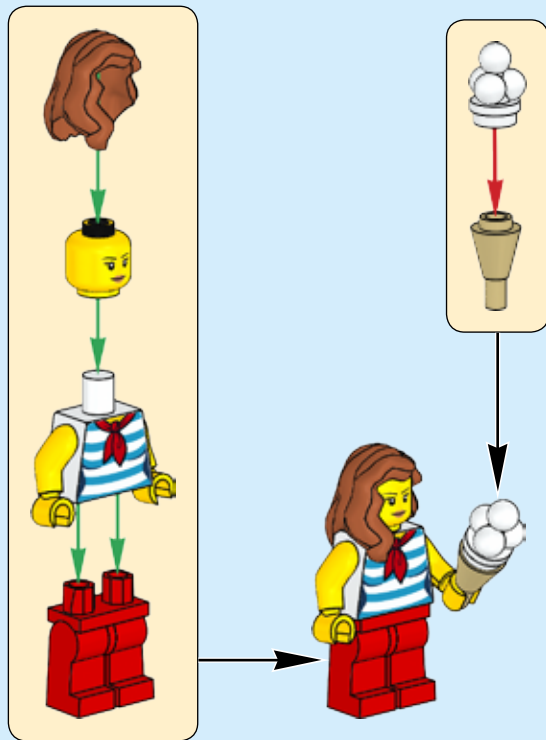

CITY

60153

 [LEGO.com/city](https://www.lego.com/city)

WARNING: CHOKING HAZARD.
Toy contains small parts and a small ball.
Not for children under 3 years.

AVERTISSEMENT : RISQUE D'ÉTOUFFEMENT.
Le jouet contient des petites pièces ainsi qu'une petite boule.
Il ne convient pas aux enfants de moins de 3 ans.

ADVERTENCIA: PELIGRO DE ASFIXIA.
Juguete que contiene partes pequeñas y una pelota pequeña.
No recomendado para niños menores de 3 años.

1x

1

1x

2

1x

3

8