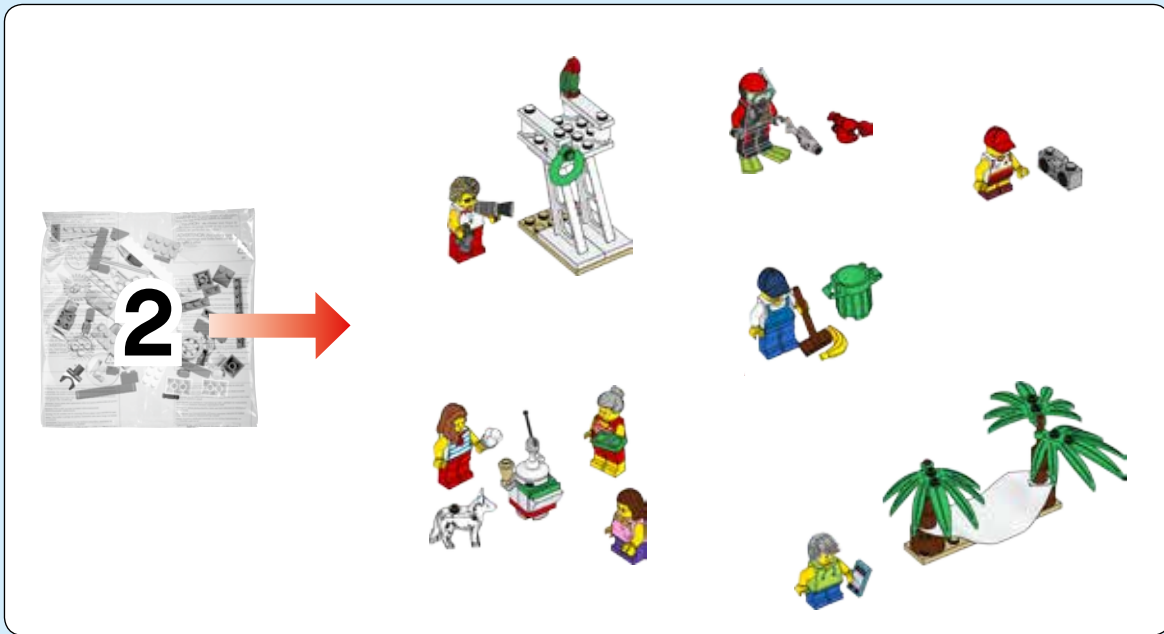

CITY

60153

 [LEGO.com/city](https://www.lego.com/city)

WARNING: CHOKING HAZARD.
Toy contains small parts and a small ball.
Not for children under 3 years.

AVERTISSEMENT : RISQUE D'ÉTOUFFEMENT.
Le jouet contient des petites pièces ainsi qu'une petite boule.
Il ne convient pas aux enfants de moins de 3 ans.

ADVERTENCIA: PELIGRO DE ASFIXIA.
Juguete que contiene partes pequeñas y una pelota pequeña.
No recomendado para niños menores de 3 años.

1x

1

1x

2

1x

3

8