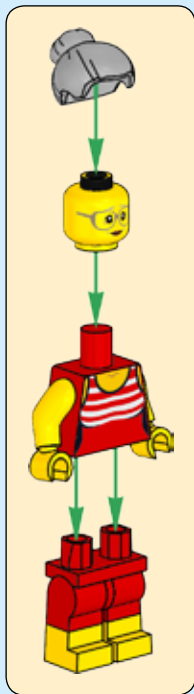

CITY

60153

 [LEGO.com/city](https://www.lego.com/city)

WARNING: CHOKING HAZARD.
Toy contains small parts and a small ball.
Not for children under 3 years.

AVERTISSEMENT : RISQUE D'ÉTOUFFEMENT.
Le jouet contient des petites pièces ainsi qu'une petite boule.
Il ne convient pas aux enfants de moins de 3 ans.

ADVERTENCIA: PELIGRO DE ASFIXIA.
Juguete que contiene partes pequeñas y una pelota pequeña.
No recomendado para niños menores de 3 años.

1x

1

1x

2

1x

3

8