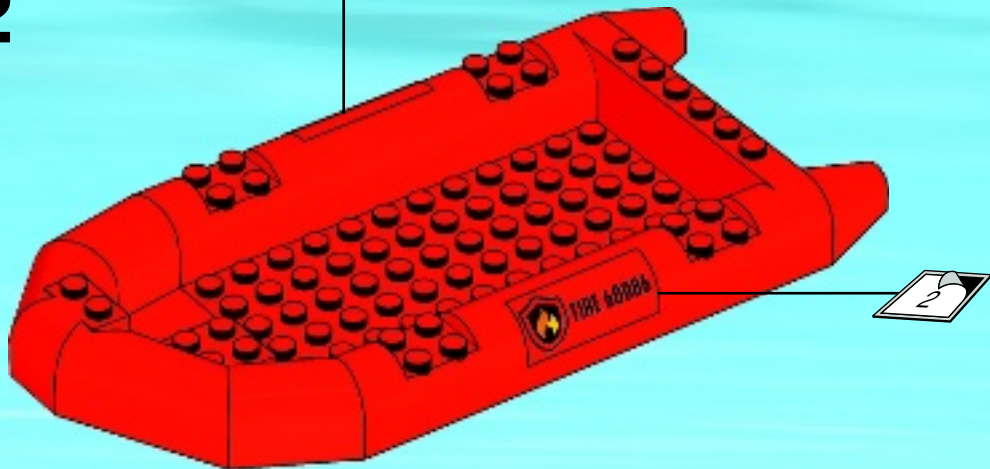

CITY

60086

 [LEGO.com/city](https://www.lego.com/city)

WARNING: CHOKING HAZARD.
Toy contains small parts and a small ball.
Not for children under 3 years.

+

⚠ AVERTISSEMENT :
RISQUE D'ÉTOUFFEMENT.
Le jouet contient des petites pièces ainsi qu'une petite boule. Il ne convient pas aux enfants de moins de 3 ans.

⚠ ADVERTENCIA:
PELIGRO DE ASFIXIA.
Juguete que contiene partes pequeñas y una pelota pequeña. No recomendado para niños menores de 3 años.

2x

1

2

3

1

2

3