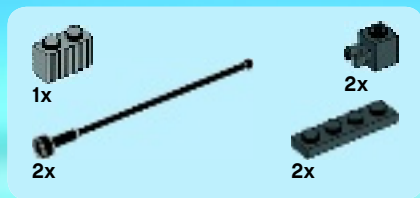

CITY

60086

 [LEGO.com/city](https://www.lego.com/city)

WARNING: CHOKING HAZARD.
Toy contains small parts and a small ball.
Not for children under 3 years.

+

⚠ AVERTISSEMENT :
RISQUE D'ÉTOUFFEMENT.
Le jouet contient des petites pièces ainsi qu'une petite boule. Il ne convient pas aux enfants de moins de 3 ans.

⚠ ADVERTENCIA:
PELIGRO DE ASFIXIA.
Juguete que contiene partes pequeñas y una pelota pequeña. No recomendado para niños menores de 3 años.

2x

1

2

3

1

2

3

4

1x

4

1x

5

8

2x

6