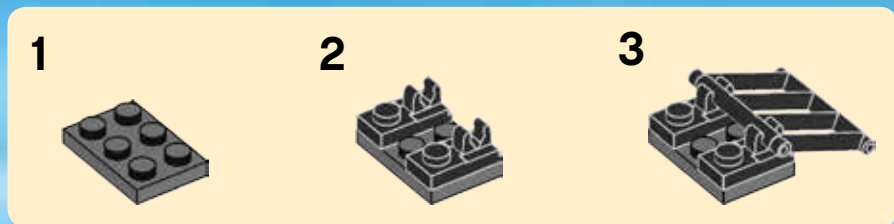

CITY

60050

 [LEGO.com/city](https://www.lego.com/city)

WARNING: CHOKING HAZARD.
Small parts. Not for children under 3 years.

AVERTISSEMENT : RISQUE D'ÉTOUFFEMENT.
Contient des petites pièces. Ne convient pas aux enfants de moins de 3 ans.

ADVERTENCIA: PELIGRO DE ASFIXIA.
No recomendado para niños menores de 3 años. Contiene piezas pequeñas.

LEGO.com/brickseparator

2x

1x

1

1x

2

3

1x

1

2x

2

1x

3

4

1