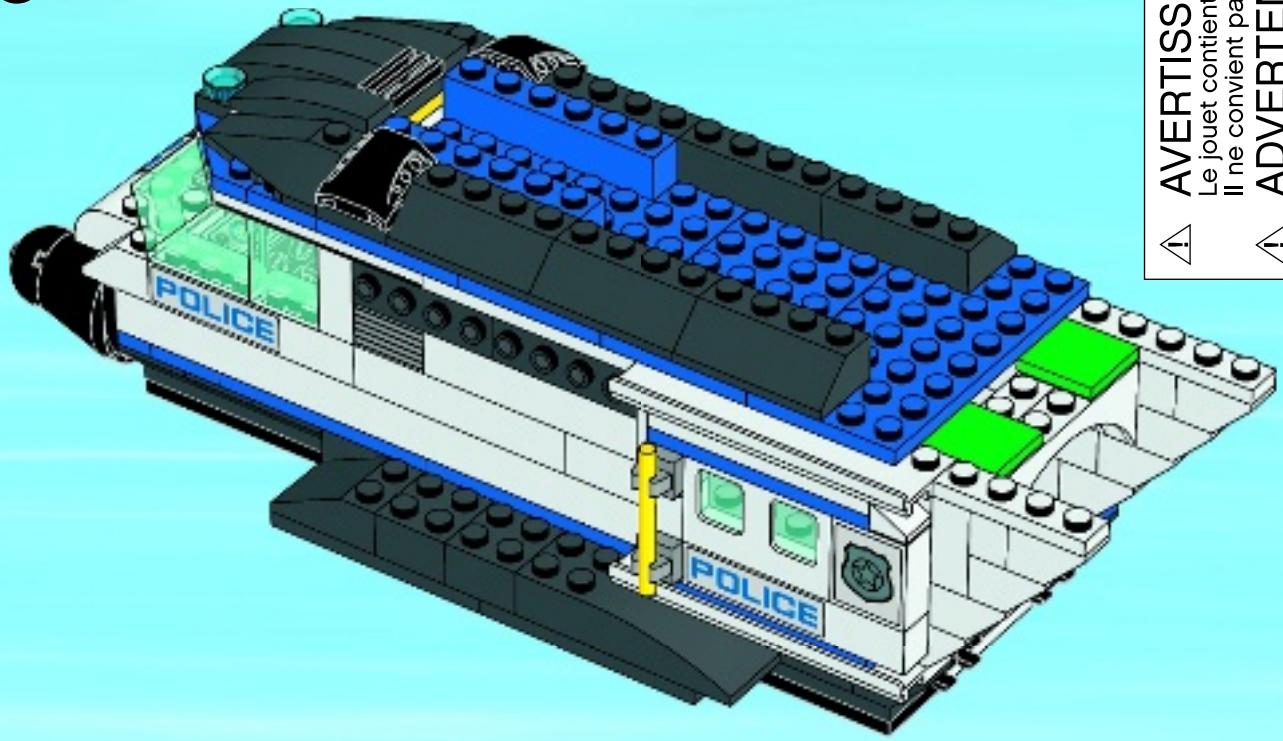

CITY

60046

WARNING: CHOKING HAZARD.
Toy contains small parts and a small ball.
Not for children under 3 years.

56

⚠️ AVERTISSEMENT : RISQUE D'ÉTOUFFEMENT.
Le jouet contient des petites pièces ainsi qu'une petite boule.
Il ne convient pas aux enfants de moins de 3 ans.