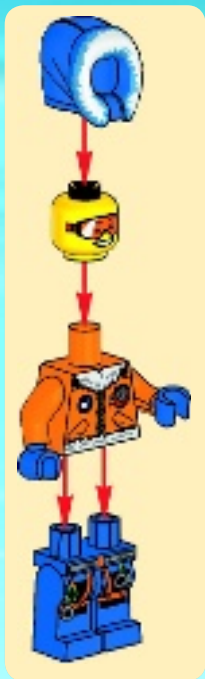

CITY

60032

 [LEGO.com/city](https://www.LEGO.com/city)

WARNING: CHOKING HAZARD.
Toy contains small parts and a small ball.
Not for children under 3 years.

AVERTISSEMENT : RISQUE D'ÉTOUFFEMENT.
Le jouet contient des petites pièces ainsi qu'une petite boule.
Il ne convient pas aux enfants de moins de 3 ans.

ADVERTENCIA: PELIGRO DE ASFIXIA.
Juguete que contiene partes pequeñas y una pelota pequeña.
No recomendado para niños menores de 3 años.

1x

1x

1

1x

2

4

1x