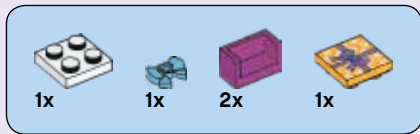

Friends

41111

LEGO.com/friends

 **WARNING:** CHOKING HAZARD.
Toy contains small parts and a small ball.
Not for children under 3 years.

⚠️ AVERTISSEMENT :
RISQUE D'ÉTOUFFEMENT. Le jouet contient des petites pièces ainsi qu'une petite boule. Il ne convient pas aux enfants de moins de 3 ans.

⚠️ ADVERTENCIA:
PELIGRO DE ASFIXIA.
Juguete que contiene partes pequeñas y una pelota pequeña. No recomendado para niños menores de 3 años.

1

1

2

3

1x

1x

1