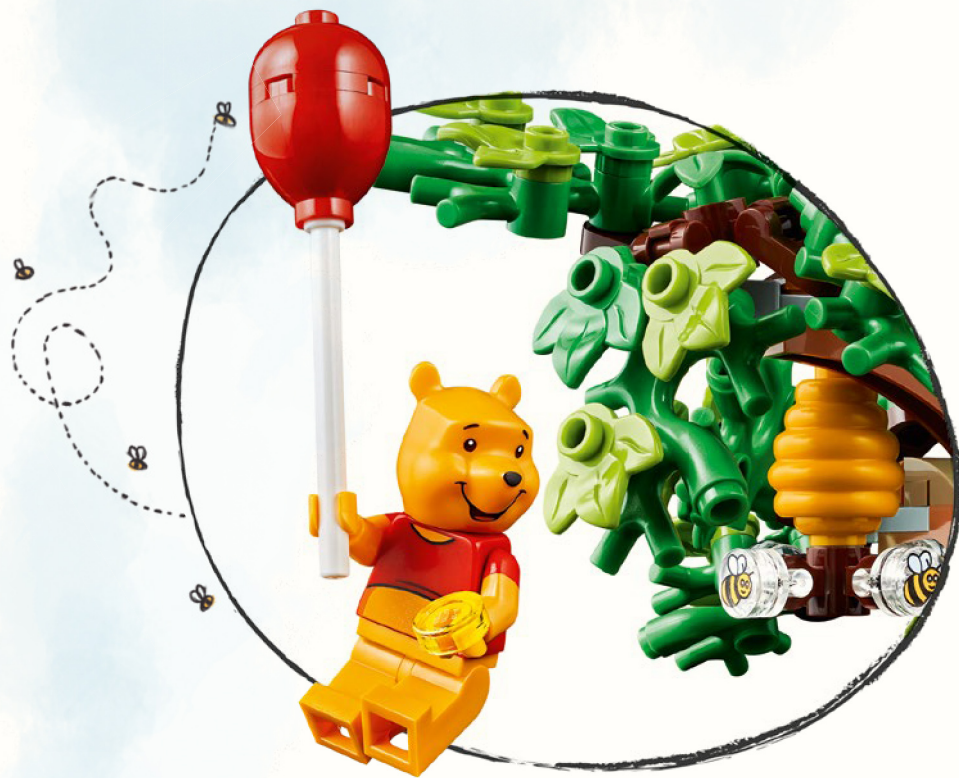

### *Le début d'une aventure sans fin*

Depuis leur première publication en 1926, les aventures de Winnie l'Ourson et ses amis ont conquis le cœur des enfants de tout âge. Plusieurs générations de parents ont transmis les histoires à leurs enfants et continuent à découvrir de nouveaux sens et des joyaux cachés dans les livres.

Rejoignez Jean-Christophe et ses amis les animaux dans la Forêt des rêves bleus et explorez un monde empli de souvenirs d'enfance.

## Bienvenue dans la forêt des rêves bleus

Près de 100 ans après son apparition, la Forêt des rêves bleus abrite toujours les chers animaux des histoires de notre enfance. Le pessimisme de Bourriquet, l'enthousiasme inépuisable de Tigrou, le pragmatisme et le besoin de contrôle de Coco Lapin, le savoir de Maître Hibou (même quand il ne sait pas de quoi il parle), les inquiétudes naïves de Porcinet, l'amour maternel de Grand Gourou et la sagesse spirituelle, bien qu'involontaire, de Winnie, nous rappellent ce qui compte vraiment dans la vie.

Malgré sa taille et ses inquiétudes face à presque tout (suscitées principalement par son imagination fertile), le petit Porcinet est le plus courageux de la bande et le meilleur ami de Winnie pour toujours, et plus encore, dans la Forêt des rêves bleus.