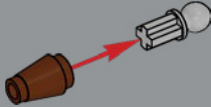

4

命名奇特的囊状樱桃 (bladder cherry) 由常被用作蔬菜 (如南瓜或灯笼椒) 的乐高®组件和灵活的棕色鞭子拼搭而成。

125

1

2

3

4

126