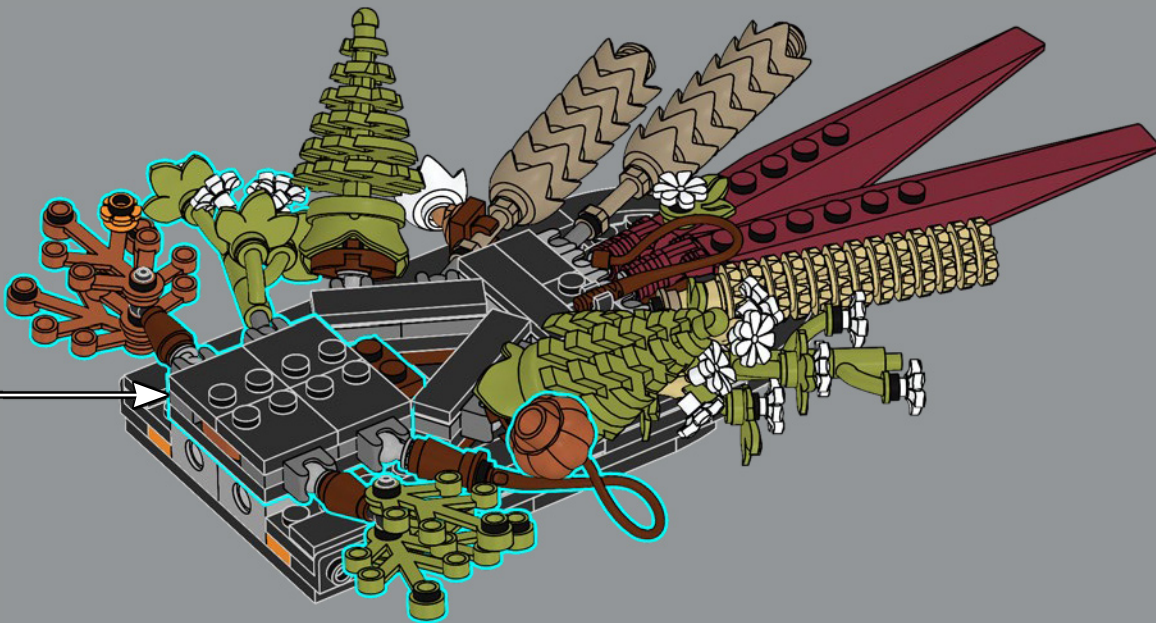

4

命名奇特的囊状樱桃 (bladder cherry) 由常被用作蔬菜 (如南瓜或灯笼椒) 的乐高®组件和灵活的棕色鞭子拼搭而成。

125

1

2

3

4

126

127

128

129

130

131

132

1

2