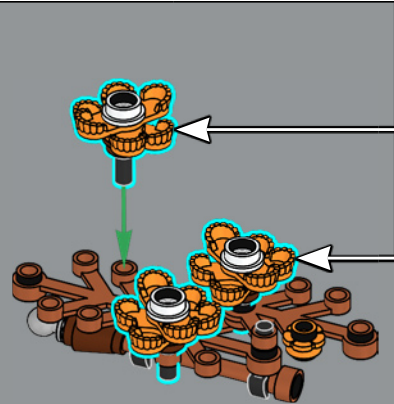

139

140

141

142

143

144

145

干枯的雏菊花头由白色的皇冠组件和罕见的岩石组件构成，后者最初用作金块。

146

147

148

1x

2x

149

1

2