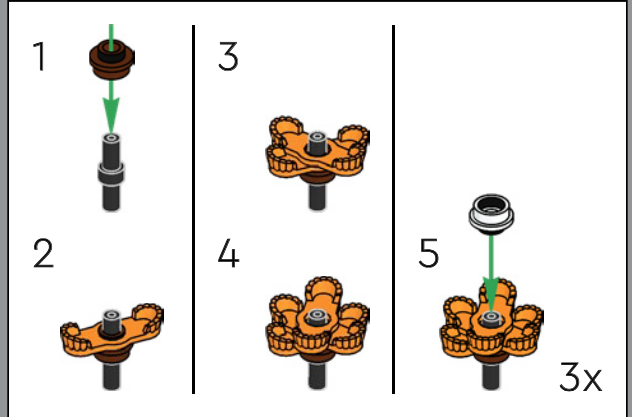

139

140

141

142

143

144

145

干枯的雏菊花头由白色的皇冠组件和罕见的岩石组件构成，后者最初用作金块。

146

147

148

1x

2x

149

1

2