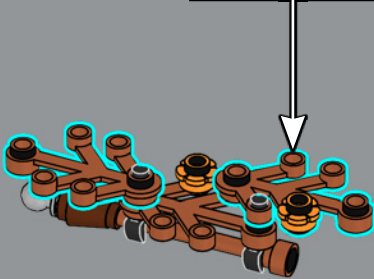

139

140

141

142

143

144

145

干枯的雏菊花头由白色的皇冠组件和罕见的岩石组件构成，后者最初用作金块。