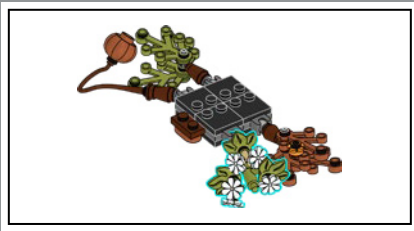

5

116

117

118

119

120

121

4x

4

命名奇特的囊状樱桃 (bladder cherry) 由常被用作蔬菜 (如南瓜或灯笼椒) 的乐高®组件和灵活的棕色鞭子拼搭而成。

125

1

2

3

4

126