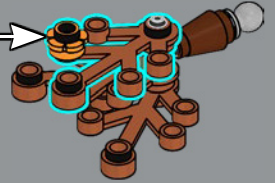

4

命名奇特的囊状樱桃 (bladder cherry) 由常被用作蔬菜 (如南瓜或灯笼椒) 的乐高®组件和灵活的棕色鞭子拼搭而成。

125

1

2

3

4

126