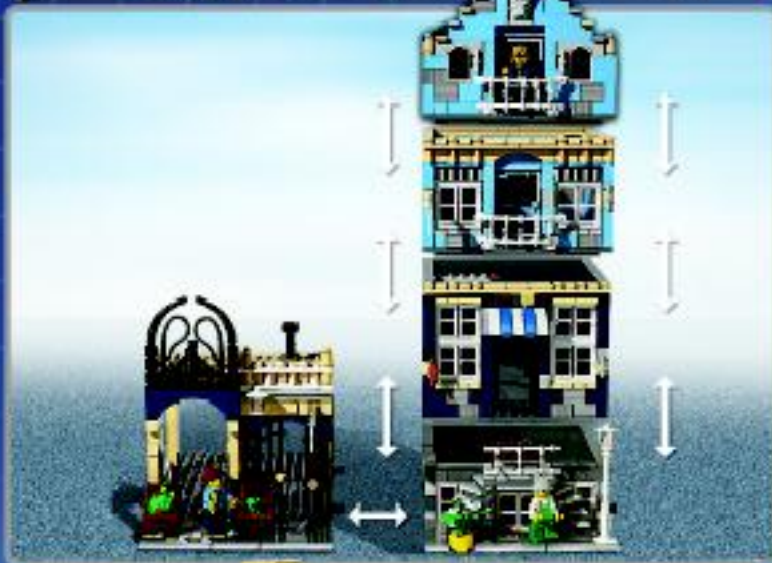

LEGO

FACTORY

BUILDING
YOUR WAY

10190

Market Street

Designed by
LEGO® Fans

Market Street was designed using the LEGO Digital Designer software. Learn more about the software and download it for free at www.LEGOFactory.com

La rue du Marché a été conçue en utilisant le logiciel LEGO Digital Designer. Découvrez ce logiciel et téléchargez-le gratuitement sur www.LEGOFactory.com

A bevásárló utcát a LEGO Digital Designer szoftverével tervezték. Ha még többet akarsz megtudni a szoftverről, akkor ingyenesen letöltheted azt a www.LEGOFactory.com címről.