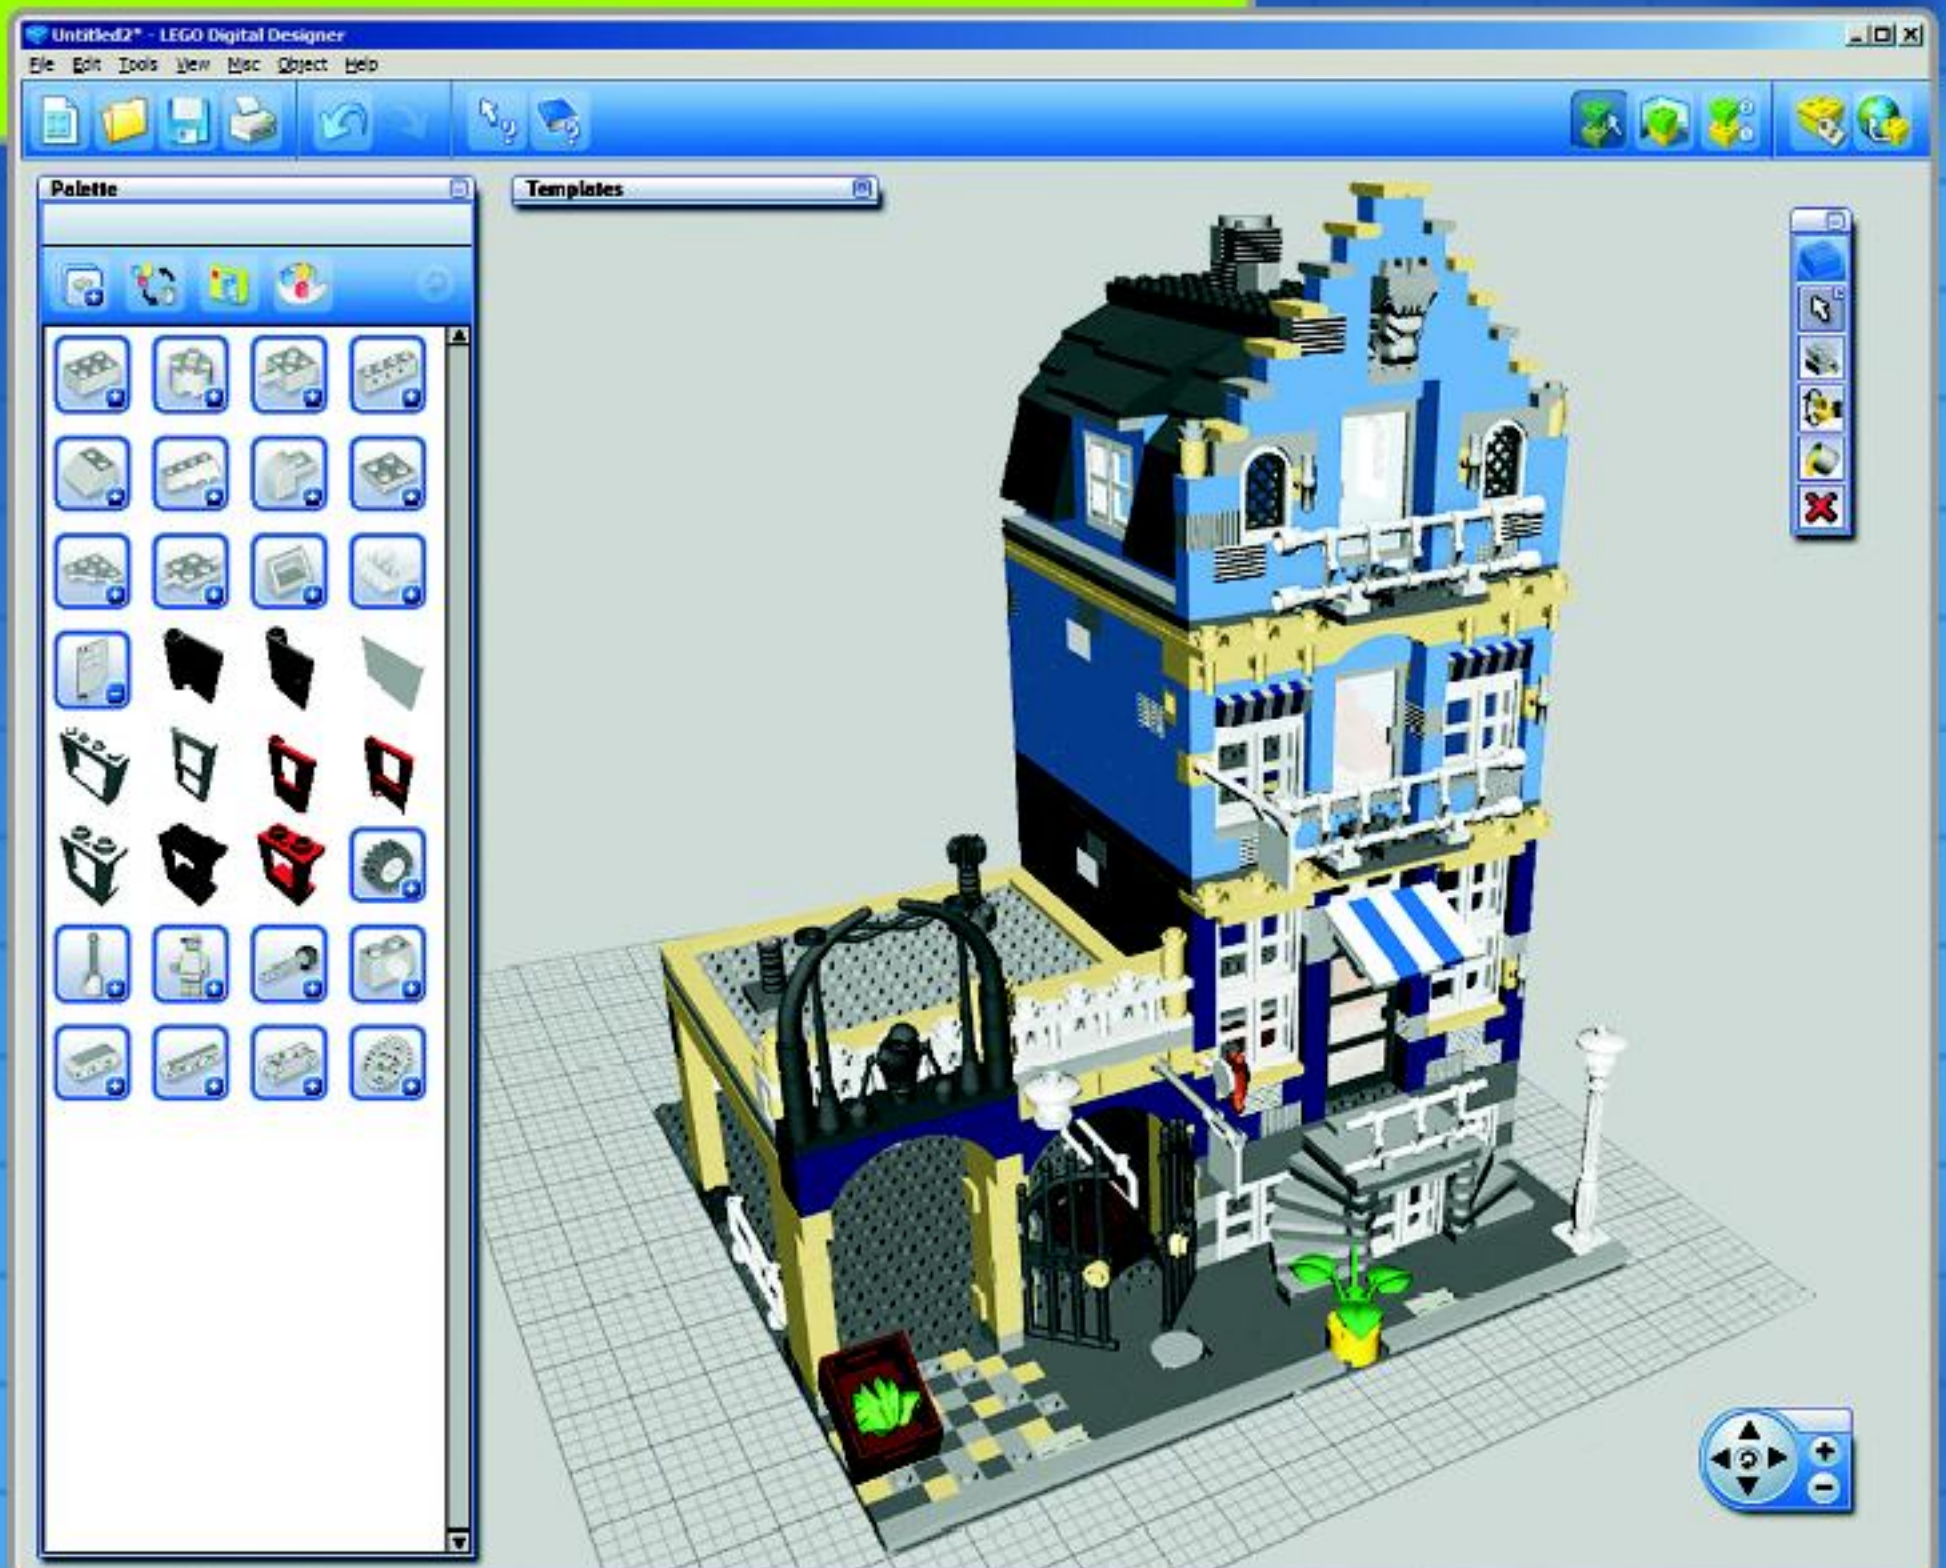

Market Street was designed using the LEGO Digital Designer software. Learn more about the software and download it for free at www.LEGOFactory.com

La rue du Marché a été conçue en utilisant le logiciel LEGO Digital Designer. Découvrez ce logiciel et téléchargez-le gratuitement sur www.LEGOFactory.com

A bevásárló utcát a LEGO Digital Designer szoftverével tervezték. Ha még többet akarsz megtudni a szoftverről, akkor ingyenesen letöltheted azt a www.LEGOFactory.com címről.

Die Marktstraße wurde mit der LEGO Digital Designer Software entworfen. Unter www.LEGOFactory.com findest du Informationen zur Software und kannst sie gratis herunterladen.

Market Street foi desenhado com a ajuda do software LEGO Digital Designer. Aprenda mais sobre o software e descarregue-o gratuitamente em www.LEGOFactory.com.

Calle del Mercado se ha diseñado utilizando el programa LEGO Digital Designer. Descubre más información y descarga el programa gratis en www.LEGOFactory.com.

Designed by
LEGO® Fans

LEGO® Digital Designer