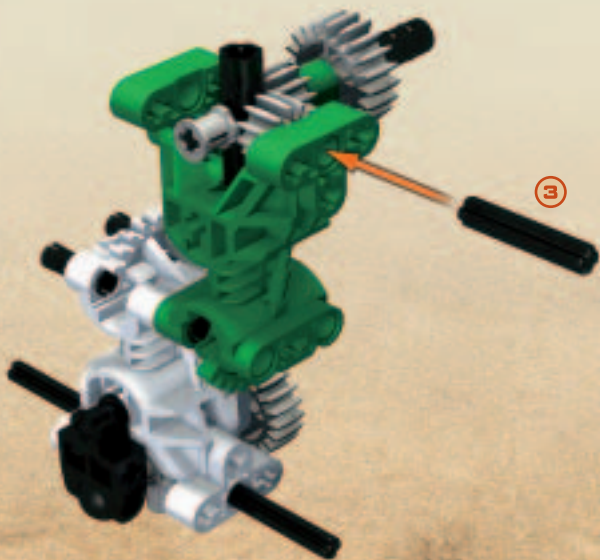

# BIONICLE

LEWA

**LEGO** TECHNICAL

8535

29

40

14

15

16

18

19

20