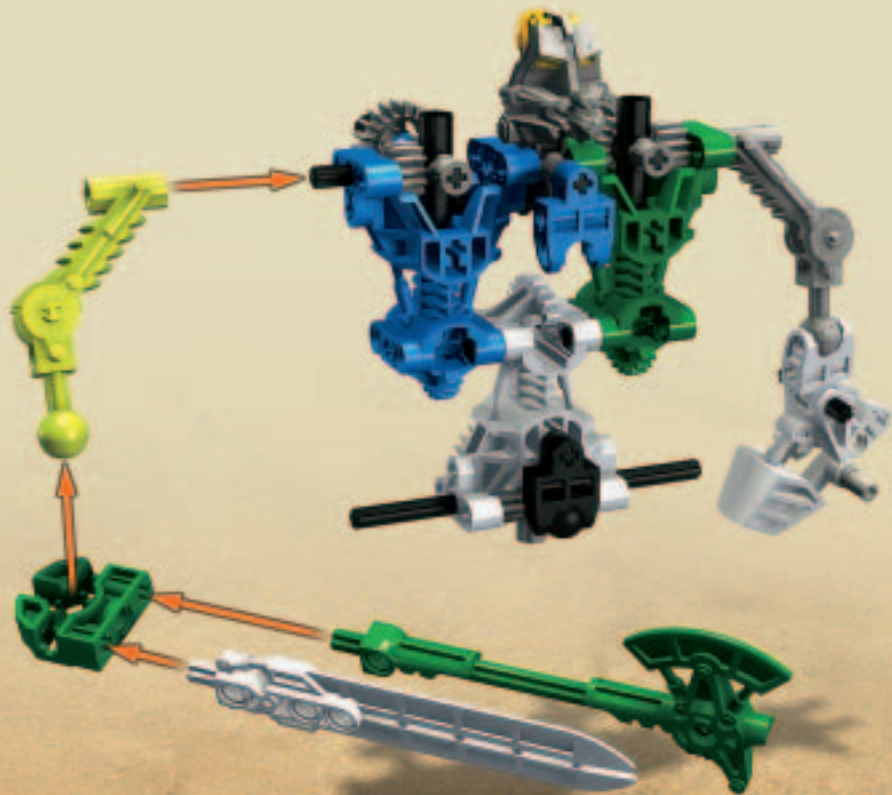

# BIONICLE

LEWA

**LEGO** TECHNICAL

8535

1:1

26

1:1

# BIONICLE