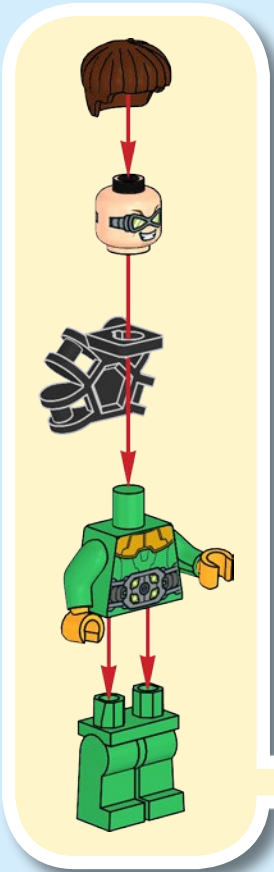

LEGO

SPIDER-MAN

76134

2

4+

Ages/edades

WARNING: CHOKING HAZARD.
Small parts. Not for children under 3 years.

LEGO.com/MARVELSUPERHEROES

MARVEL

AVERTISSEMENT : RISQUE D'ÉTOUFFEMENT.

Contient des petites pièces. Ne convient pas aux enfants de moins de 3 ans.

ADVERTENCIA: PELIGRO DE ASFIXIA.

No recomendado para niños menores de 3 años. Contiene piezas pequeñas.

1

4

2

1x

3

6

4

5