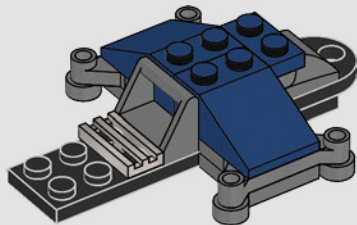

1x

1x

8

22

2x

9