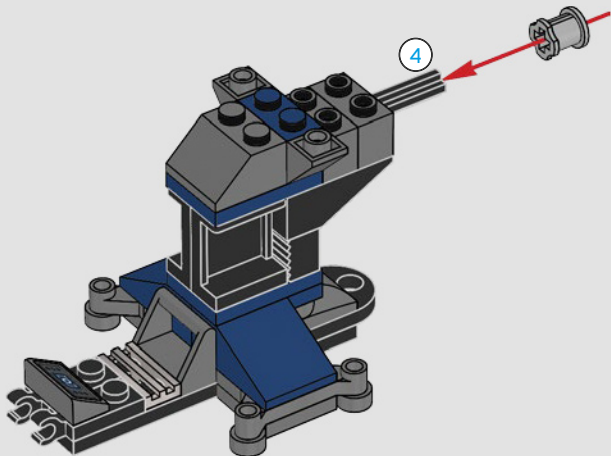

1x

1x

4

1:1

19