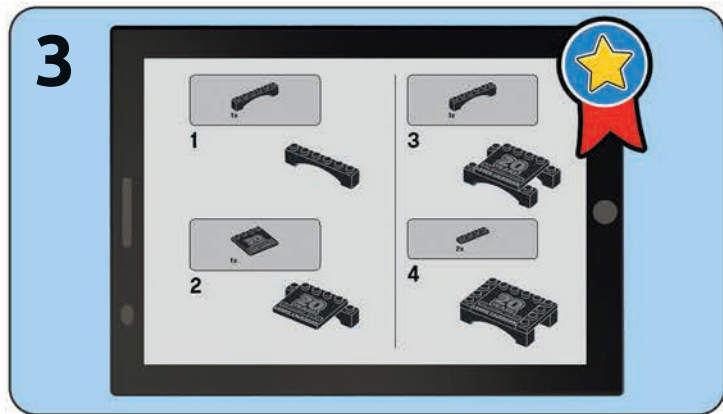

LEGO.com/apps

Check for compatibility
Vérifier la compatibilité
Comprueba tu compatibilidad