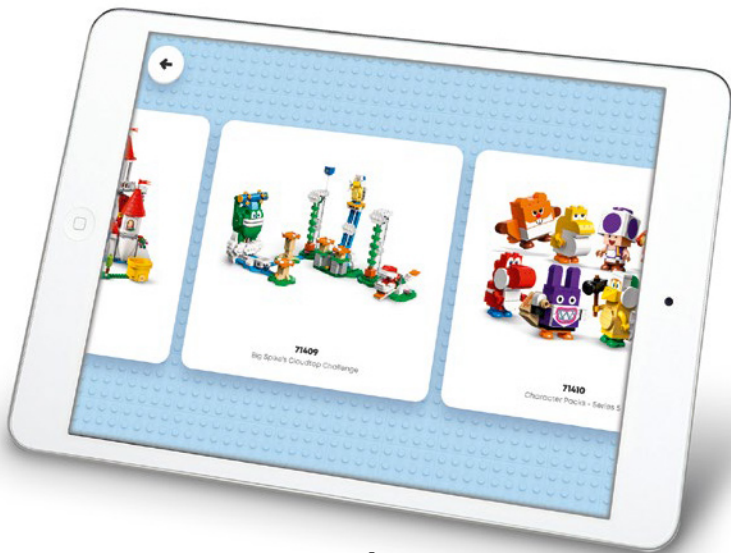

LEGO.com/devicecheck

**GET THE
LATEST
VERSION
OF THE APP!**

**TÉLÉCHARGEZ LA
DERNIÈRE VERSION DE
L'APPLI !**

**¡DESCARGA LA
VERSIÓN MÁS
RECIENTE DE LA APP!**

2

**SCAN TO
ADD SET
TO YOUR
DIGITAL
COLLECTION**