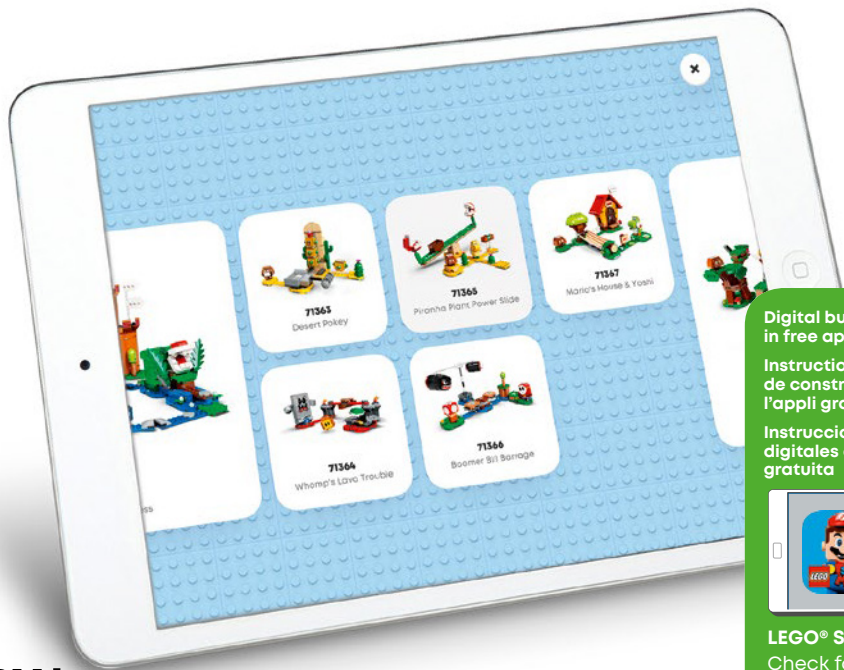

SUPER MARIO™

71367

 [LEGO.com/supermario](https://www.lego.com/supermario)

1

**GET
THE
APP!**

**OBTENEZ L'APPLI !
¡DESCARGA LA APP!**

Digital building instruction
in free app

Instructions numériques
de construction dans
l'appli gratuite

2

**SCAN TO
ADD SET
TO YOUR
DIGITAL
COLLECTION**

**SCANNEZ POUR AJOUTER
L'ENSEMBLE À VOTRE
COLLECTION NUMÉRIQUE**

**ESCANEA PARA
AGREGAR EL SET A TU
COLECCIÓN DIGITAL**

3

71366

71367

71368