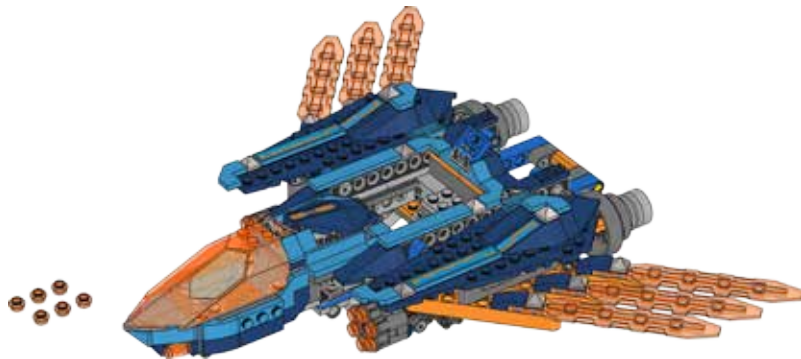

LEGO

NEXO KNIGHTS

70351

3

1x

56

2x

57

58

59

60

1

2

3

2x

2x