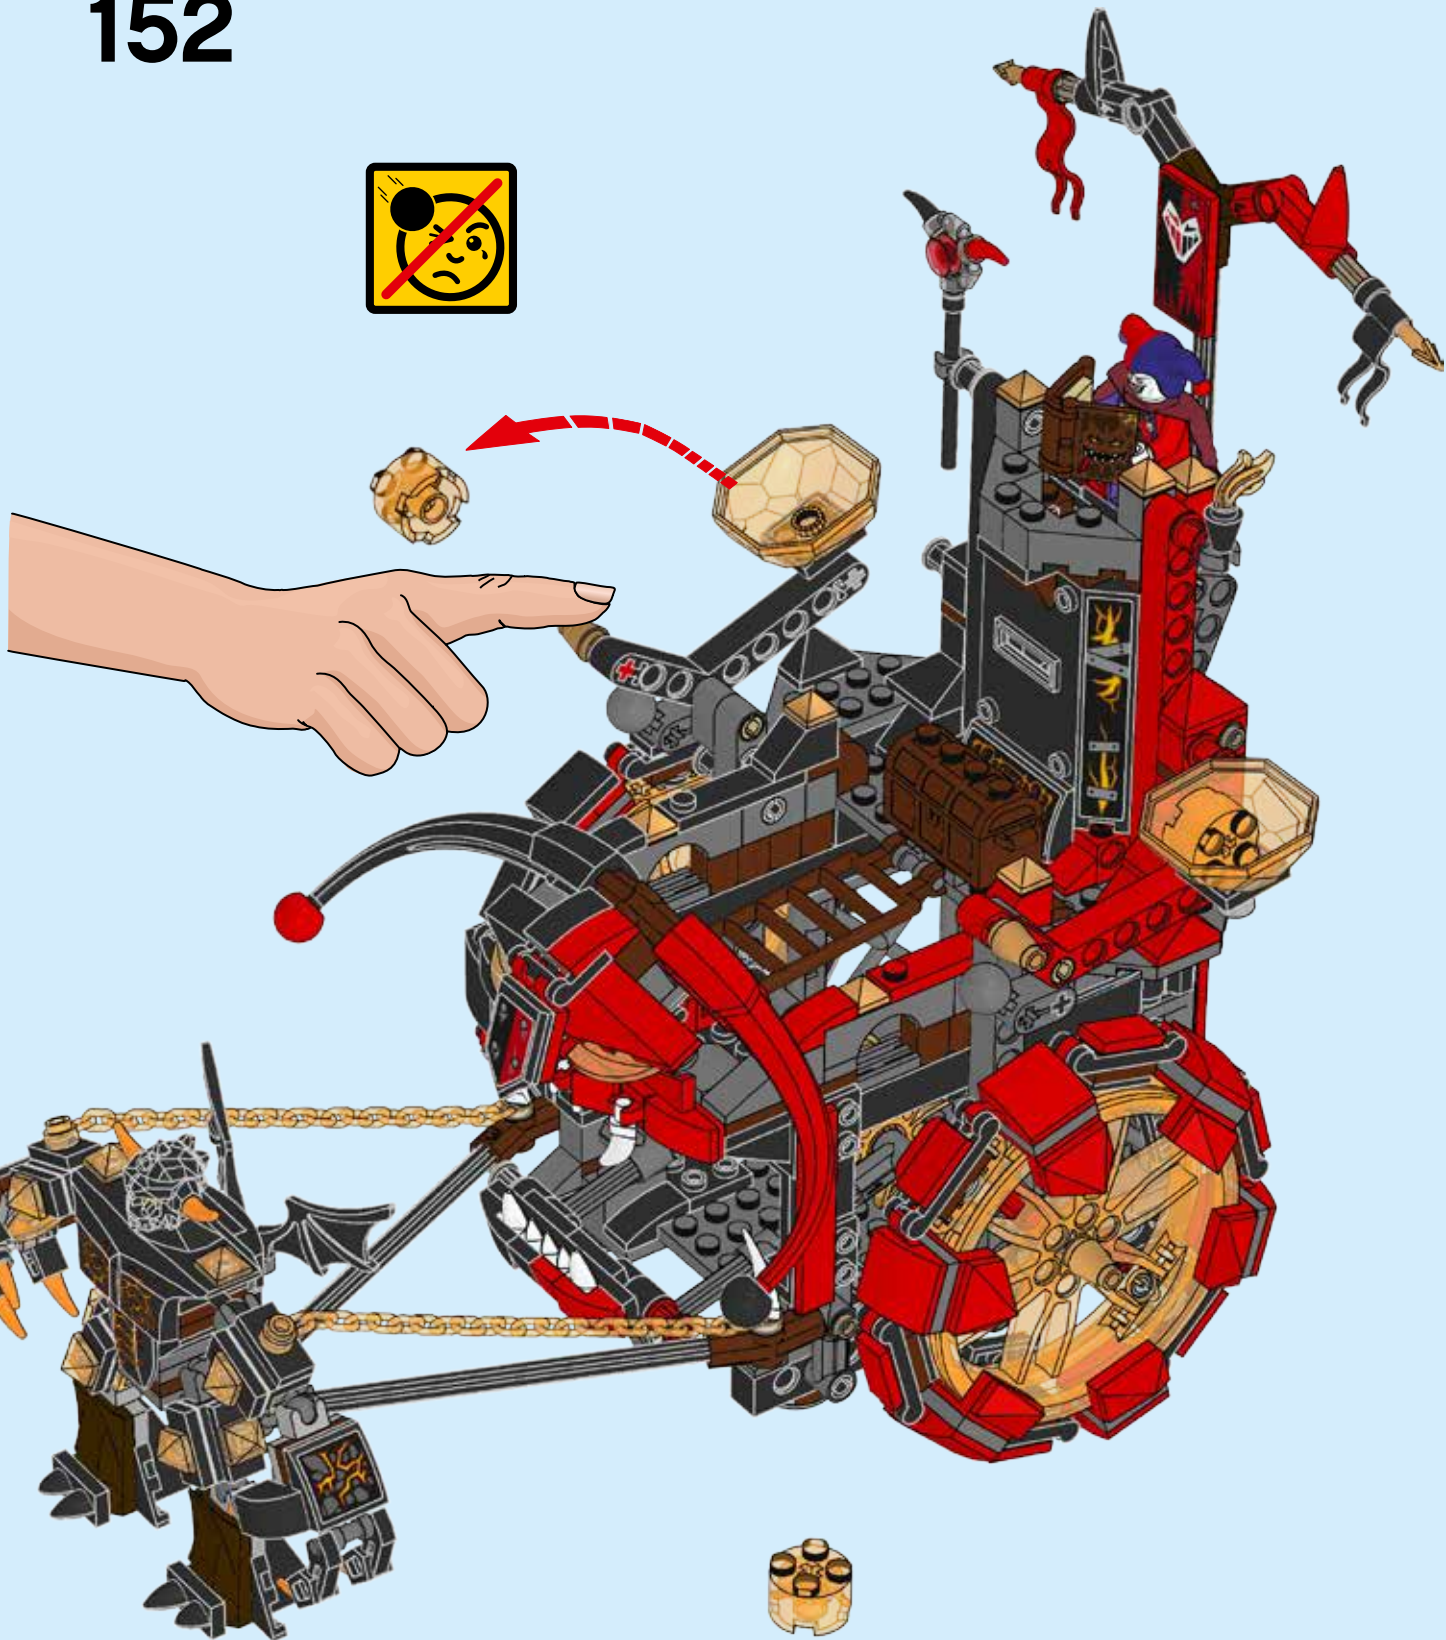

140

141

142

143

144

145

146

147

148

149

150

151

152

NEXO KNIGHTS

DOWNLOAD
THE FREE APP

TÉLÉCHARGE
L'APPLI
GRATUITE

DESCARGA
LA APP
GRATIS

LEGO® NEXO KNIGHTS™: MERLOK 2.0

1

2

3

DEVICE CHECK: /VÉRIFICATION DE COMPATIBILITÉ: /COMPRUEBA TU DISPOSITIVO: LEGO.com/devicecheck

NEXO KNIGHTS

Scanning Tips / Conseils de scannage / Consejos para escanear