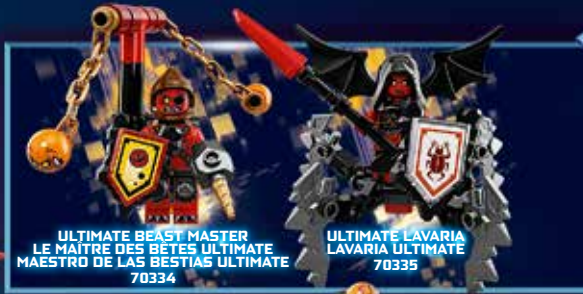

# NEXO KNIGHTS

**ULTIMATE BEAST MASTER**  
LE MAÎTRE DES BÊTES ULTIMATE  
MAESTRO DE LAS BESTIAS ULTIMATE  
70334

**ULTIMATE LAVARIA**  
LAVARIA ULTIMATE  
70335

**SPARKKS**  
70316

**JESTRO**  
70316

**BOOK OF MONSTERS**  
LIVRE DES MONSTRES  
LIBRO DE LOS MONSTRUOS  
70316