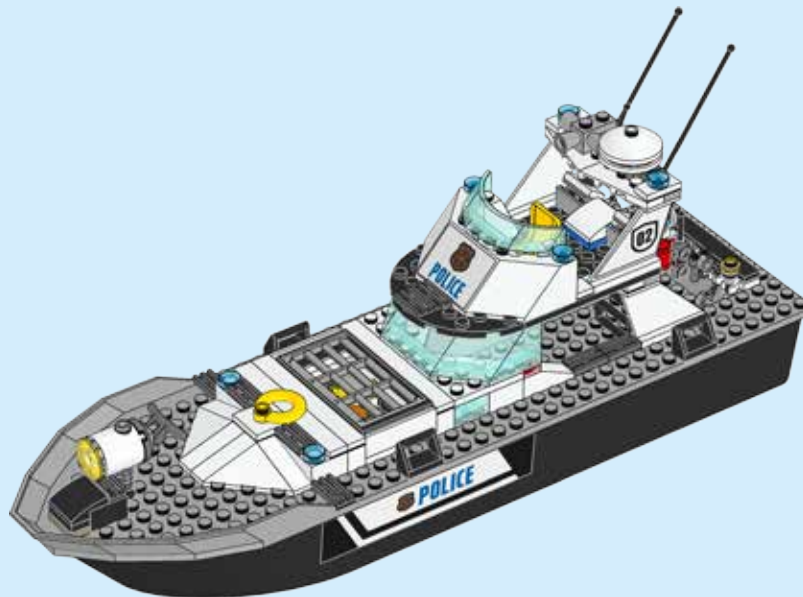

⚠ **AVERTISSEMENT : RISQUE D'ÉTOUFFEMENT.**
Contient des petites pièces. Ne convient pas aux enfants de moins de 3 ans.

⚠ **ADVERTENCIA: PELIGRO DE ASFIXIA.**
No recomendado para niños menores de 3 años. Contiene piezas pequeñas.