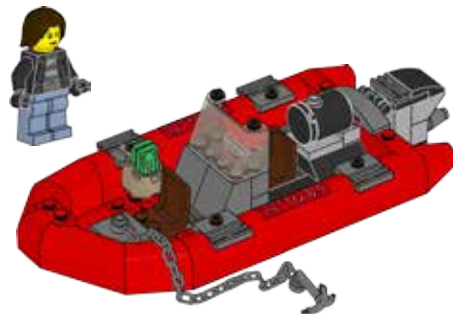

AVERTISSEMENT : RISQUE D'ÉTOUFFEMENT.

Contient des petites pièces. Ne convient pas aux enfants de moins de 3 ans.

ADVERTENCIA: PELIGRO DE ASFIXIA.

No recomendado para niños menores de 3 años. Contiene piezas pequeñas.

+