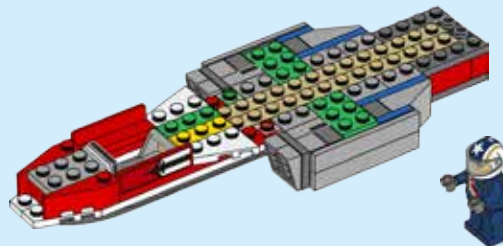

AVERTISSEMENT : RISQUE D'ÉTOUFFEMENT.

Le jouet contient des petites pièces ainsi qu'une petite boule.
Il ne convient pas aux enfants de moins de 3 ans.

ADVERTENCIA: PELIGRO DE ASFIXIA.

Juguete que contiene partes pequeñas y una pelota pequeña.
No recomendado para niños menores de 3 años.

4

5