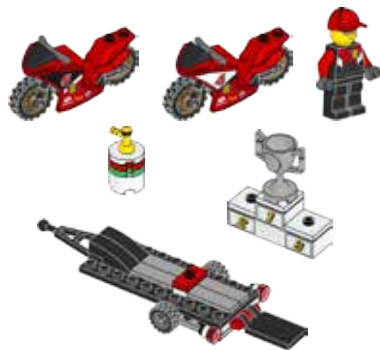

CITY

60084

 LEGO.com/city

WARNING: CHOKING HAZARD.
Small parts. Not for children under 3 years.

 **AVERTISSEMENT :**
RISQUE D'ÉTOUFFEMENT.
Contient des petites pièces.
Ne convient pas aux enfants
de moins de 3 ans.