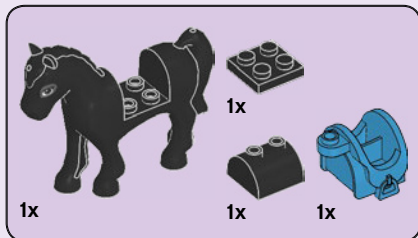

Friends™

41431

21
in
1 set

WARNING: CHOKING HAZARD.
Toy contains small parts and a small ball.
Not for children under 3 years.

AVERTISSEMENT : RISQUE D'ÉTOUFFEMENT.
Le jouet contient des petites pièces ainsi qu'une petite boule.
Il ne convient pas aux enfants de moins de 3 ans.