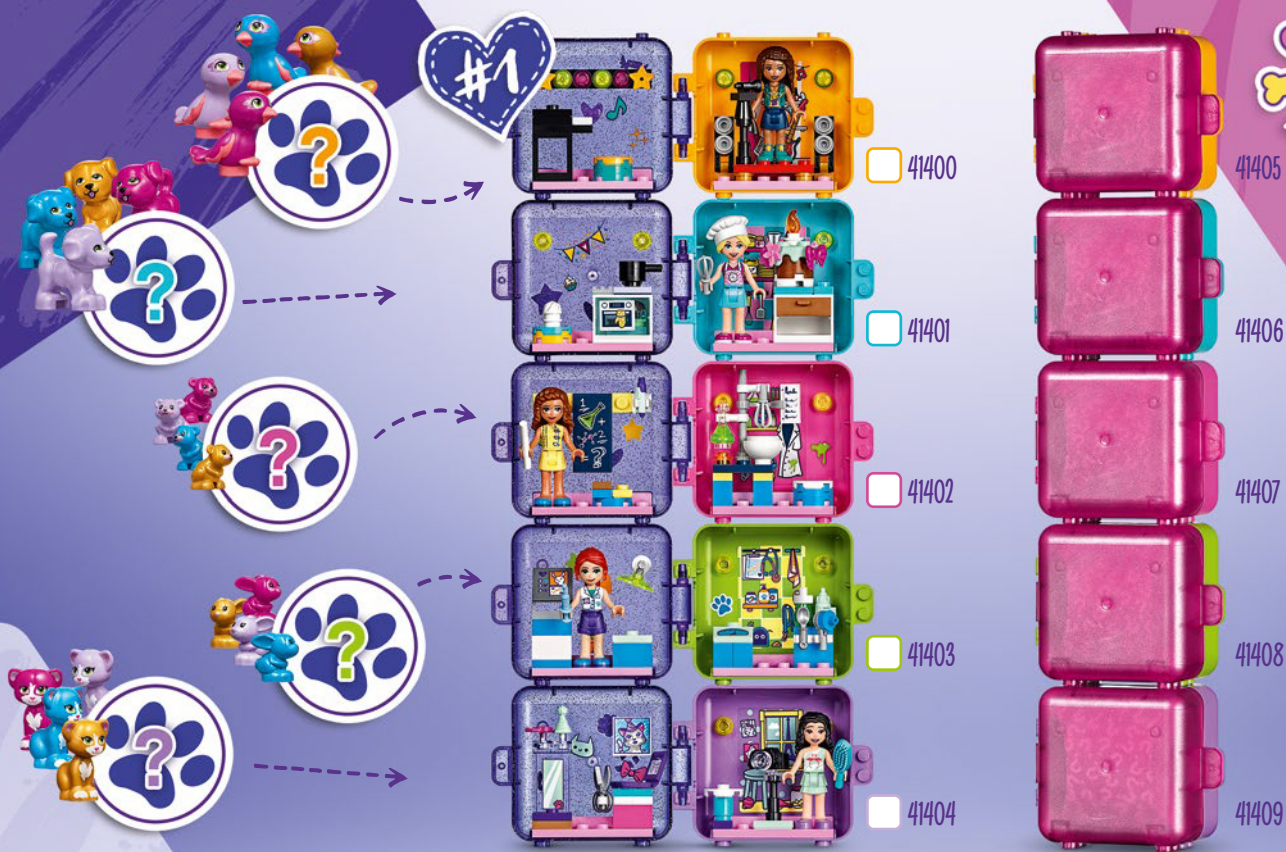

LEGO Friends™

41404

6310911

Emma

Each product contains 1 surprise pet / Jedes Produkt enthält 1 Überraschungstier / Chaque produit contient un animal surprise
 Ciascun prodotto contiene un cucciolo a sorpresa / Cada producto contiene 1 mascota sorpresa / Cada produto contém 1 animal de estimação surpresa
 Minden termék tartalmaz egy meglepetés kisállatot! / Katram produktam ir pievienots 1 dzīvnieciņš kā pārsteigums / 每个产品都有惊喜，内含玩具宠物一枚