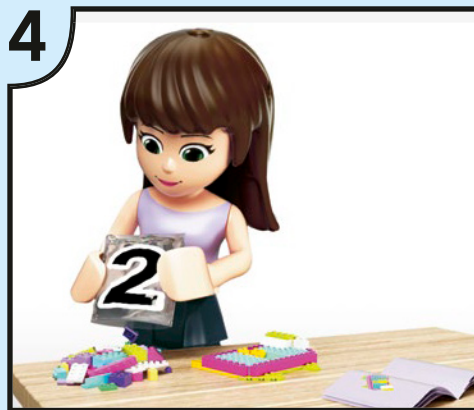

Disney

41166

Disney
FROZEN II

 [LEGO.com/disney](https://www.LEGO.com/disney)

WARNING: CHOKING HAZARD.
Small parts. Not for children under 3 years.

- 1** Download the LEGO® Life App
Lade dir die LEGO® Life App herunter
Télécharge l'application LEGO® Life
Télécharger l'application LEGO® Life
Scarica l'app LEGO® Life
Descarga la app LEGO® Life
Descarrega a App LEGO® Life
Töltsd le a LEGO® Life Appot!
Lejupielādē lietotni LEGO® Life
下载 LEGO® Life 应用程序