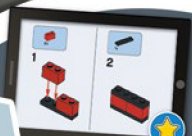

CLASSIC

11009

WARNING: CHOKING HAZARD.
Small parts. Not for children under 3 years.

- 1** Scan the code on the front cover
Scanne den Code auf der Titelseite
Scanne le code sur la page couverture
Scanner le code sur la page couverture
Scansiona il codice sulla copertina
Escanea el código de la portada
Faz scan do código na frente da capa
Olvasd be a borítón látható kódot!
Noskenë kodu uz priekšējā vāka
扫描封面上的二维码

- 2** Get the Building Instructions
Hol dir die Bauanleitung
Hol dir die Bauanleitung
Obtiens les instructions de montage
Obtenir les instructions de montage
Scarica le istruzioni per la costruzione
Consulta las instrucciones de construcción
Obtém as Instruções de Construção
Szerezd be az építési útmutatókat!
Saņem būvēšanas instrukcijas
获取拼搭说明