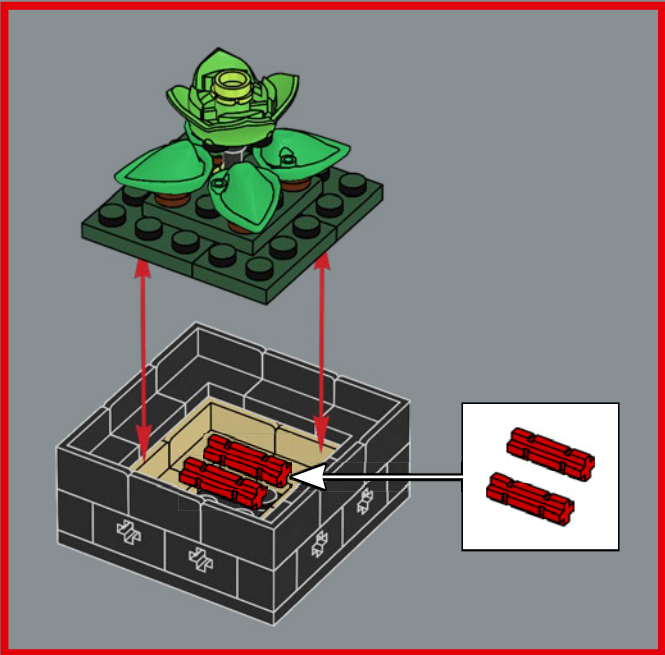

14

15

16

17

18

„Ritterliche“ Sukkulente
Die rubinrote Echeveria trägt kleine Pyramidenelemente
an den Spitzen ihrer Blätter. Diese Elemente stammen
ursprünglich aus den LEGO® NEXO KNIGHTS™ Sets.

19

20

21

22

23

24