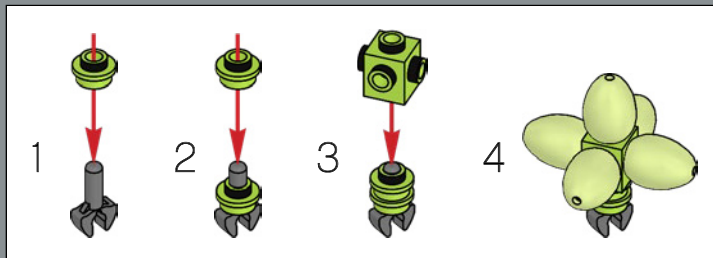

3

4

5

6

Faszinierende Blätter
Die bauchigen Blätter der Schlangen-Fetthenne
bestehen aus Elementen, die einst in anderen
LEGO® Sets Dinosaurier-Eier darstellten.

1x

7

2x

8

1x

1x

9

4x

10

1x

11