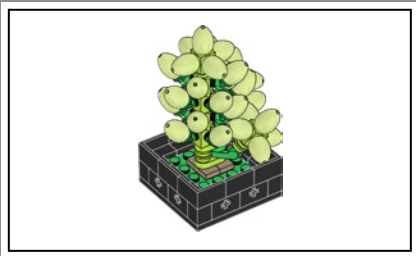

5

6

6

Nadelkissenkaktus

Kakteen wie der Nadelkissenkaktus können bis zu 200 Jahre alt werden! Wetten, dass die LEGO® Sukkulente das noch übertreffen könnten?

7

1

2

3

4

5

6

Faszinierende Blätter
Die bauchigen Blätter der Schlangen-Fetthenne
bestehen aus Elementen, die einst in anderen
LEGO® Sets Dinosaurier-Eier darstellten.

1x

7

2x