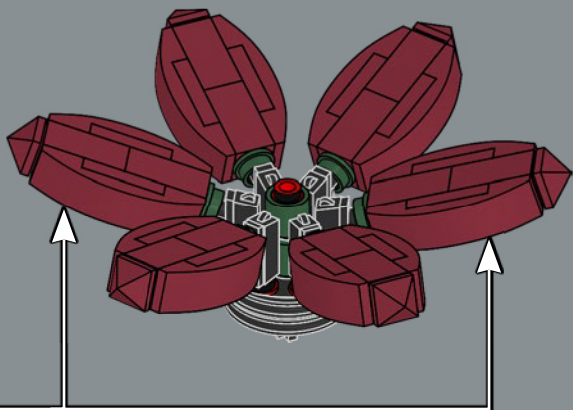

10

11

1

2

3

6x

12

13

14

15

16

17

18

„Ritterliche“ Sukkulente
Die rubinrote Echeveria trägt kleine Pyramidenelemente
an den Spitzen ihrer Blätter. Diese Elemente stammen
ursprünglich aus den LEGO® NEXO KNIGHTS™ Sets.

19

20