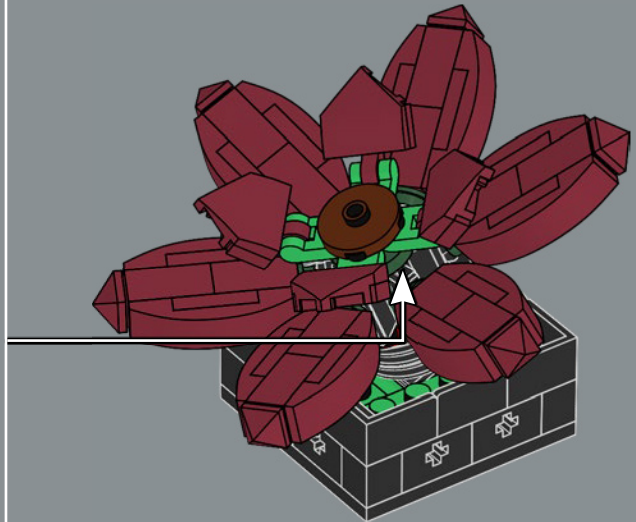

14

15

16

17

18

„Ritterliche“ Sukkulente
Die rubinrote Echeveria trägt kleine Pyramidenelemente
an den Spitzen ihrer Blätter. Diese Elemente stammen
ursprünglich aus den LEGO® NEXO KNIGHTS™ Sets.

19

20