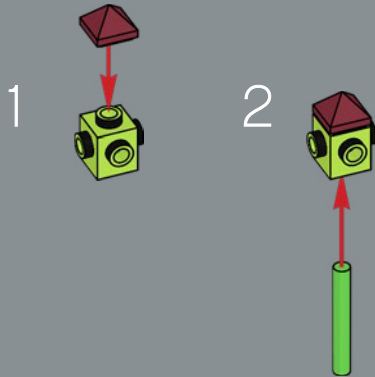

14

15

16

17

18

„Ritterliche“ Sukkulente
Die rubinrote Echeveria trägt kleine Pyramidenelemente
an den Spitzen ihrer Blätter. Diese Elemente stammen
ursprünglich aus den LEGO® NEXO KNIGHTS™ Sets.

19

20