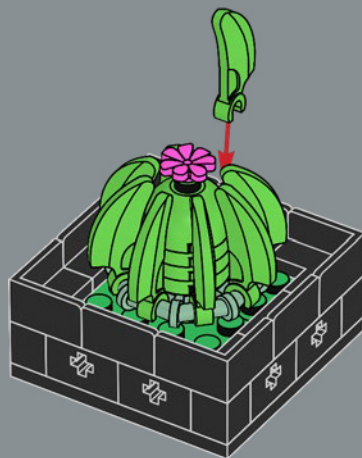

Buch 3

1

2

3

4

1

2

3

5

6

6

Nadelkissenkaktus

Kakteen wie der Nadelkissenkaktus können bis zu 200 Jahre alt werden! Wetten, dass die LEGO® Sukkulente das noch übertreffen könnten?

7

1

2

3

4

5

6

Faszinierende Blätter
Die bauchigen Blätter der Schlangen-Fetthenne
bestehen aus Elementen, die einst in anderen
LEGO® Sets Dinosaurier-Eier darstellten.

1x

7

2x