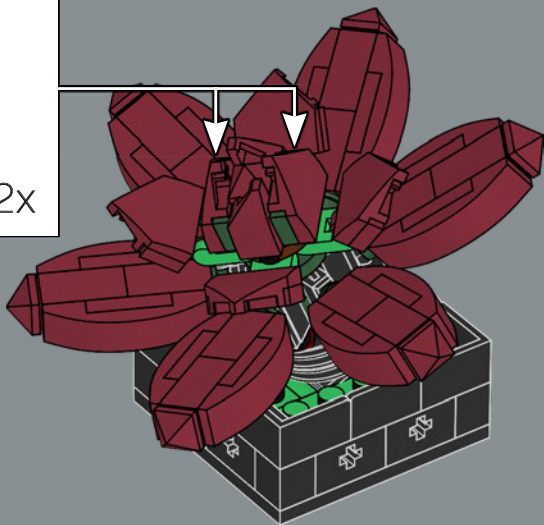

14

15

16

17

18

„Ritterliche“ Sukkulente
Die rubinrote Echeveria trägt kleine Pyramidenelemente
an den Spitzen ihrer Blätter. Diese Elemente stammen
ursprünglich aus den LEGO® NEXO KNIGHTS™ Sets.

19

20