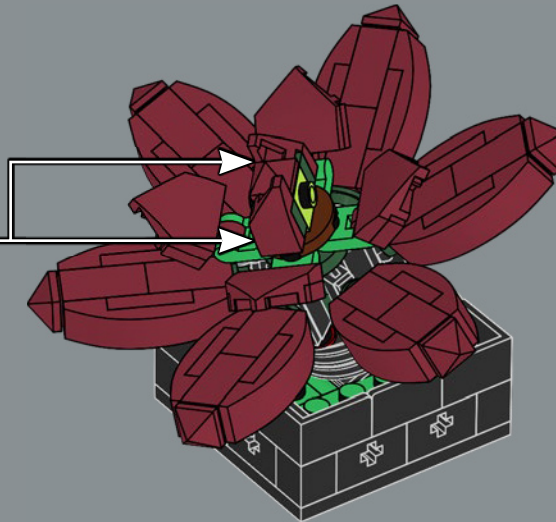

3

4

5

6

Faszinierende Blätter
Die bauchigen Blätter der Schlangen-Fetthenne
bestehen aus Elementen, die einst in anderen
LEGO® Sets Dinosaurier-Eier darstellten.

1x

7

2x

14

15

16

17

18

„Ritterliche“ Sukkulente
Die rubinrote Echeveria trägt kleine Pyramidenelemente
an den Spitzen ihrer Blätter. Diese Elemente stammen
ursprünglich aus den LEGO® NEXO KNIGHTS™ Sets.

19

20