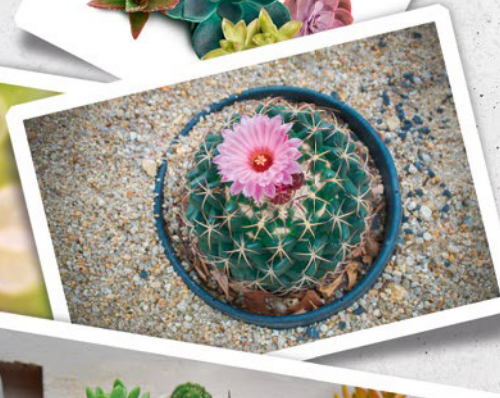

Buch 1

Die LEGO® Sukkulenten

Einige von ihnen sind stachelig und trotzdem wunderschön. Andere sind eher rundlich, aber dennoch schick. Einrichtungsexperten sind der Ansicht, dass sie jeden Winkel deines Zimmers aufblühen lassen. Und sie sind die perfekten Zimmerpflanzen für Menschen ohne grünen Daumen. Vorhang auf für die LEGO® Sukkulenten.

Sukkulenten sind fabelhafte Hingucker für den Wohnzimmertisch oder die Fensterbank und verwandeln deine vier Wände im Handumdrehen in sehenswerte Fotomotive.

Angeblich fördern Sukkulenten
im Zimmer die Konzentration. Das
wirst du beim Bauen dieses Sets
auch erleben. Und gießen muss man
sie auch nicht!

3

4

Blätter aus Eiswaffeln

Die Blätter bildeten ursprünglich die Spitzen von Eishörnchen und sind in einem Rosettenmuster arrangiert.

8

9

10

Der Volksglaube besagte, dass die Pflanze ein Haus vor Blitzschlag und Bränden beschützen würde.