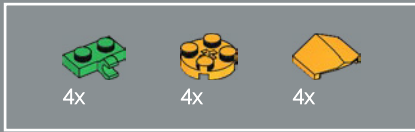

10

11

Echeveria orange
Diese Sukkulente ist auch unter dem Namen
Orange Monroe bekannt und verfügt über
herrliche Rosetten in unterschiedlichen
Grün- und Orangetönen.