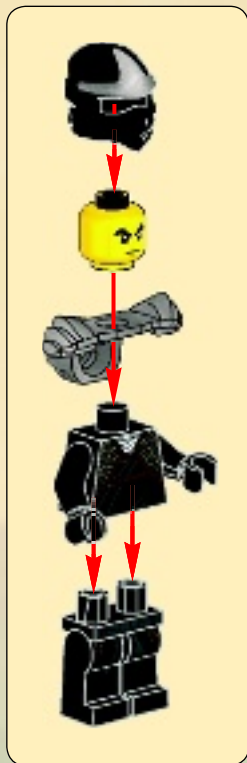

AVERTISSEMENT : RISQUE D'ÉTOUFFEMENT.

Le jouet contient des petites pièces ainsi qu'une petite boule.
Il ne convient pas aux enfants de moins de 3 ans.

ADVERTENCIA: PELIGRO DE ASFIXIA.

Juguete que contiene partes pequeñas y una pelota pequeña.
No recomendado para niños menores de 3 años.