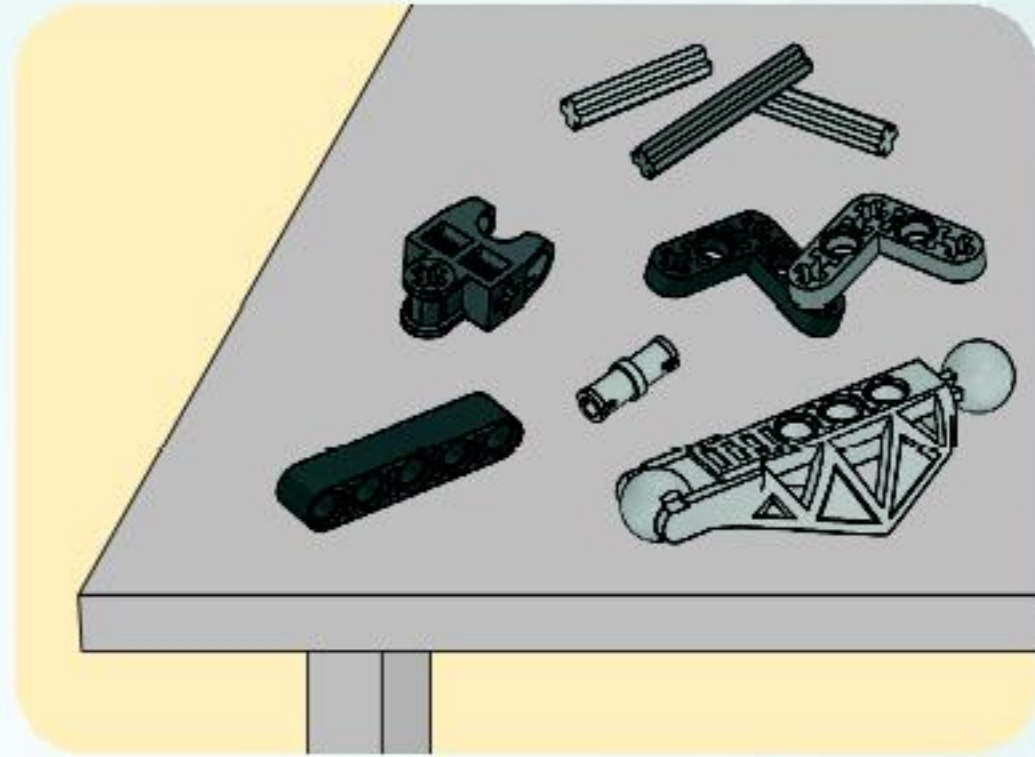

BIONICLE®

PHANTOKSA

LEWA
8686

WARNING: CHOKING HAZARD.
Toy contains small parts and a small ball.
Not for children under 3 years.

WWW.BIONICLE.COM™

1

2

AVERTISSEMENT : RISQUE D'ÉTOUFFEMENT.
Le jouet contient des petites pièces ainsi qu'une petite boule.
Il ne convient pas aux enfants de moins de 3 ans.