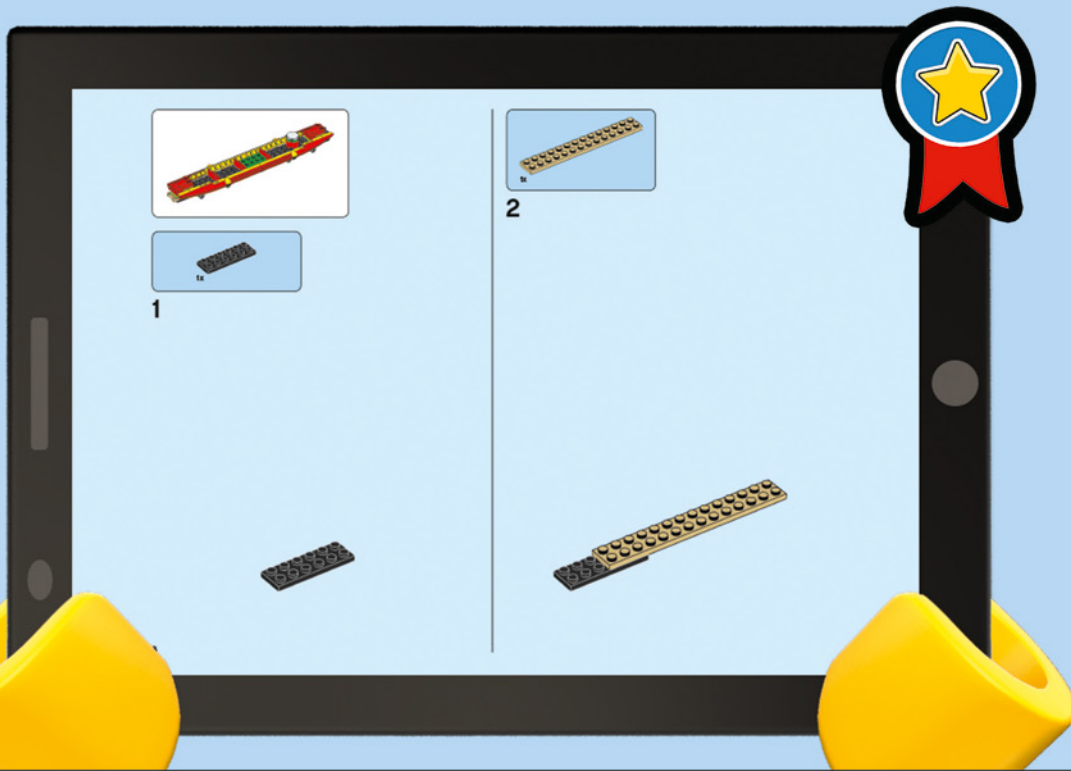

LEGO.com/apps

Check for compatibility
Kompatibilität prüfen
Vérifier la compatibilité
Controlla la compatibilità
Comprueba tu compatibilidad
Verificar a compatibilidade
Ellenőrizd a kompatibilitást
Pārbaudīt saderību
检查兼容性