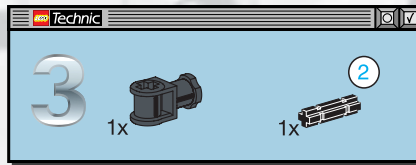

**TECHNIC**

**STAR  
WARS**

**9+**

335 mm

**8008**

**STORMTROOPER**

LEGO Technic