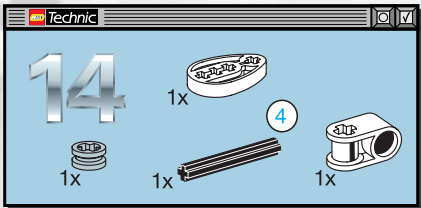

**TECHNIC**

**STAR  
WARS**

**9+**

335 mm

**8008**

**STORMTROOPER**

LEGO Technic