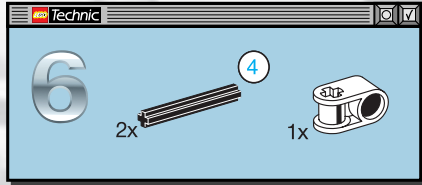

**TECHNIC**

**STAR  
WARS**

**9+**

335 mm

**8008**

**STORMTROOPER**

LEGO Technic