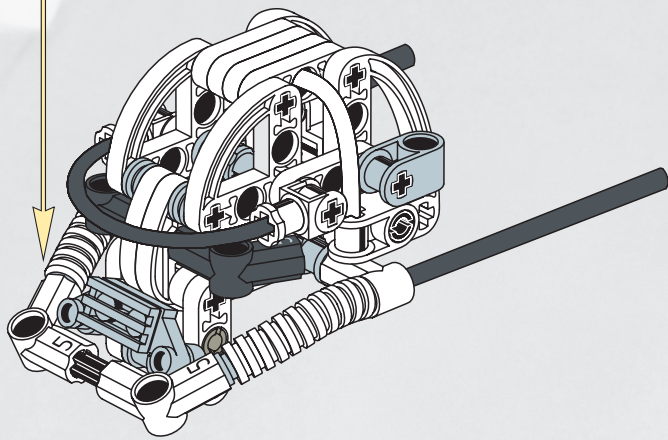

# 22

72 mm

1x

2x

72 mm

1:1

LEGO Technic