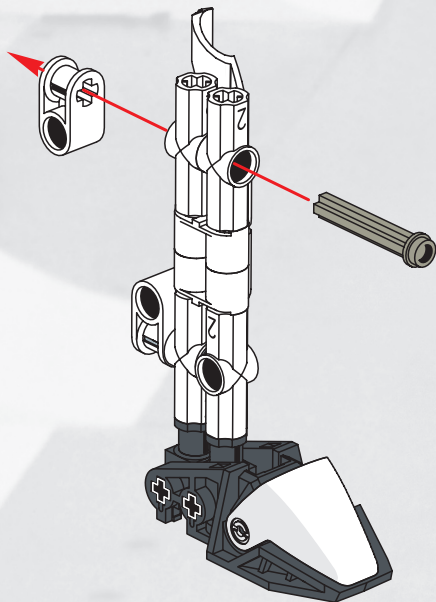

**TECHNIC**

**STAR  
WARS**

**9+**

335 mm

**8008**

**STORMTROOPER**

LEGO Technic