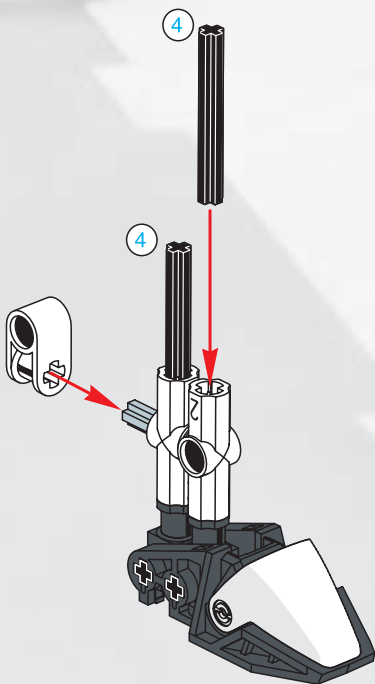

**TECHNIC**

**STAR  
WARS**

**9+**

335 mm

**8008**

**STORMTROOPER**

LEGO Technic