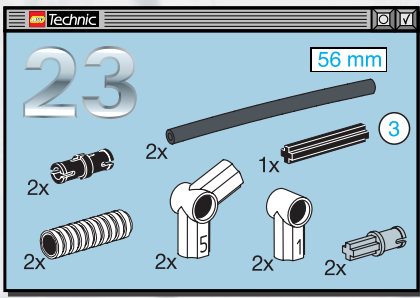

# 22

72 mm

1x

2x

72 mm

1:1

LEGO Technic