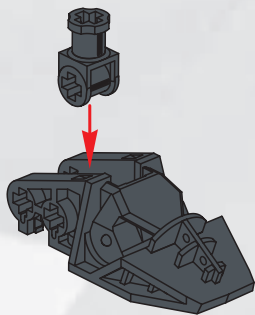

**TECHNIC**

**STAR  
WARS**

**9+**

335 mm

**8008**

**STORMTROOPER**

LEGO Technic