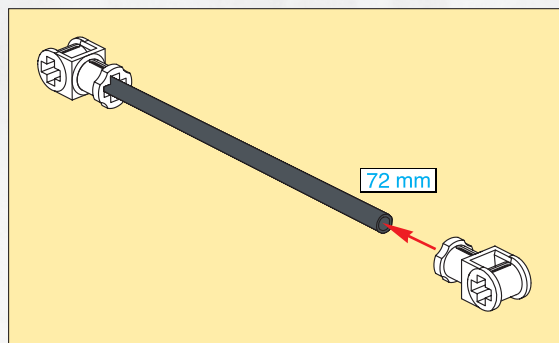

# 22

72 mm

1x

2x

72 mm

1:1

LEGO Technic