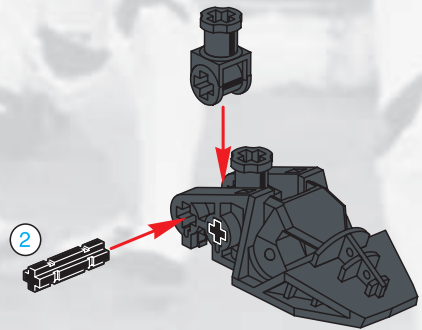

**TECHNIC**

**STAR  
WARS**

**9+**

335 mm

**8008**

**STORMTROOPER**

LEGO Technic