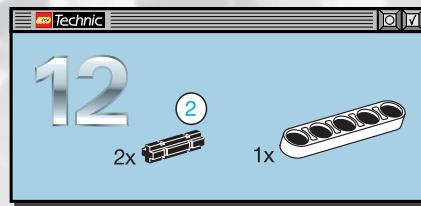

**TECHNIC**

**STAR  
WARS**

**9+**

335 mm

**8008**

**STORMTROOPER**

LEGO Technic