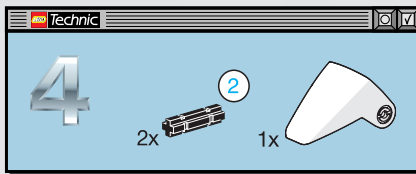

**TECHNIC**

**STAR  
WARS**

**9+**

335 mm

**8008**

**STORMTROOPER**

LEGO Technic