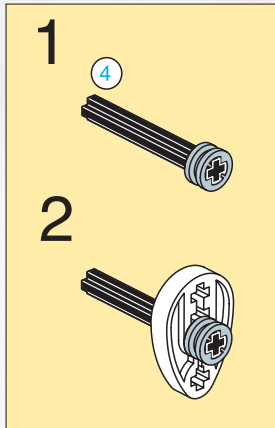

**TECHNIC**

**STAR  
WARS**

**9+**

335 mm

**8008**

**STORMTROOPER**

LEGO Technic