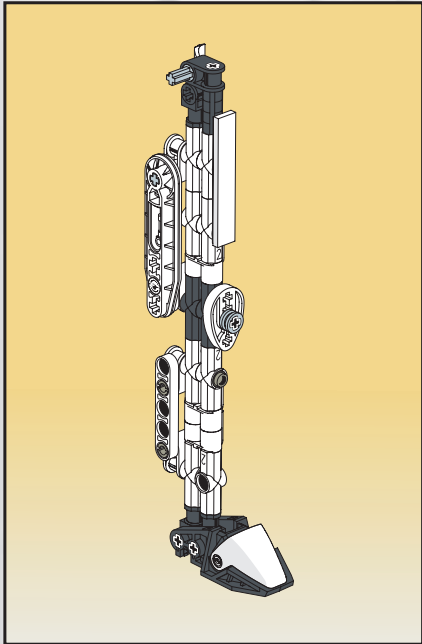

**TECHNIC**

**STAR  
WARS**

**9+**

335 mm

**8008**

**STORMTROOPER**

LEGO Technic