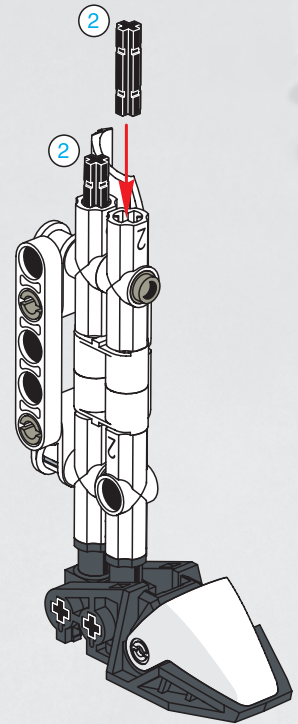

**TECHNIC**

**STAR  
WARS**

**9+**

335 mm

**8008**

**STORMTROOPER**

LEGO Technic