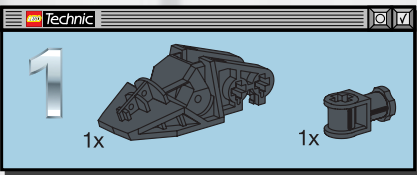

**TECHNIC**

**STAR  
WARS**

**9+**

335 mm

**8008**

**STORMTROOPER**

LEGO Technic