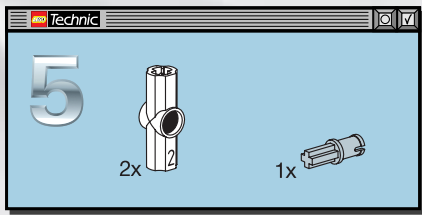

**TECHNIC**

**STAR  
WARS**

**9+**

335 mm

**8008**

**STORMTROOPER**

LEGO Technic