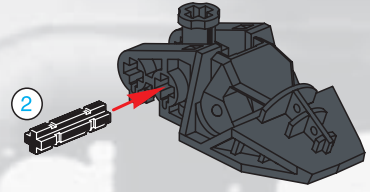

**TECHNIC**

**STAR  
WARS**

**9+**

335 mm

**8008**

**STORMTROOPER**

LEGO Technic