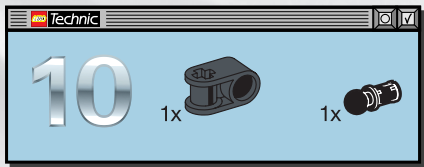

# 25

1x

4

4 1:1

LEGO Technic