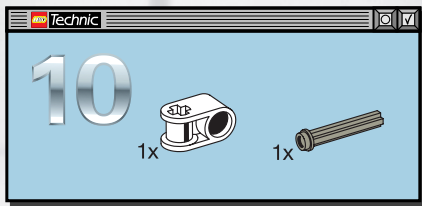

**TECHNIC**

**STAR  
WARS**

**9+**

335 mm

**8008**

**STORMTROOPER**

LEGO Technic