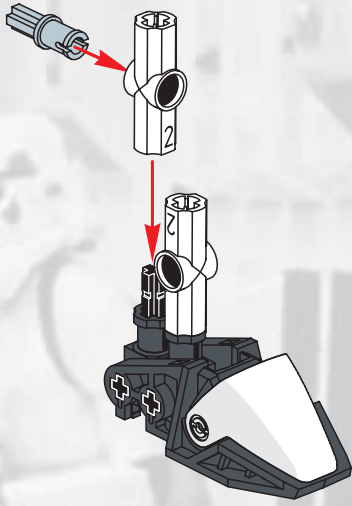

**TECHNIC**

**STAR  
WARS**

**9+**

335 mm

**8008**

**STORMTROOPER**

LEGO Technic