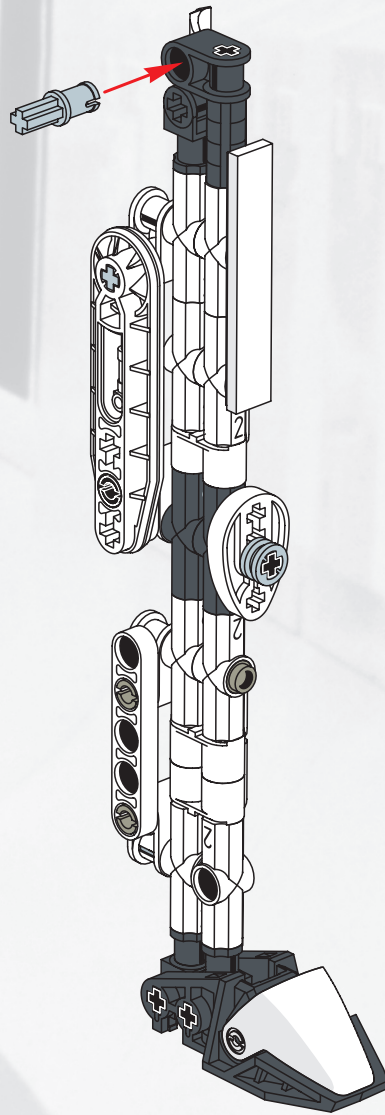

LEGO Technic

26

1x 1x