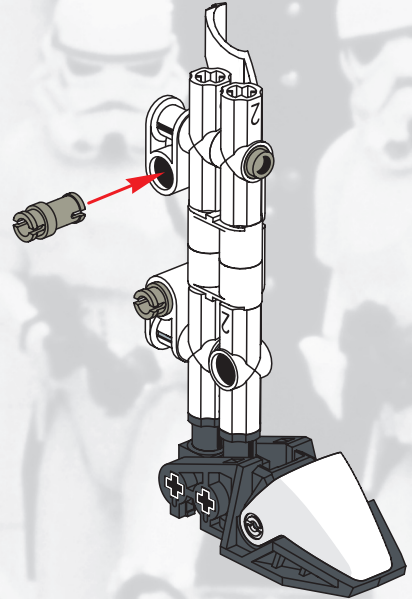

**TECHNIC**

**STAR  
WARS**

**9+**

335 mm

**8008**

**STORMTROOPER**

LEGO Technic