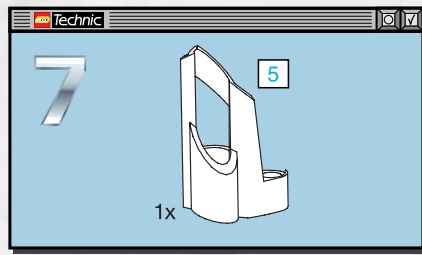

**TECHNIC**

**STAR  
WARS**

**9+**

335 mm

**8008**

**STORMTROOPER**

LEGO Technic