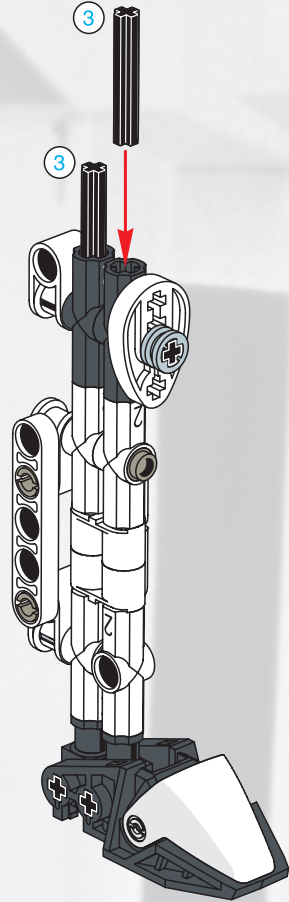

**TECHNIC**

**STAR  
WARS**

**9+**

335 mm

**8008**

**STORMTROOPER**

LEGO Technic