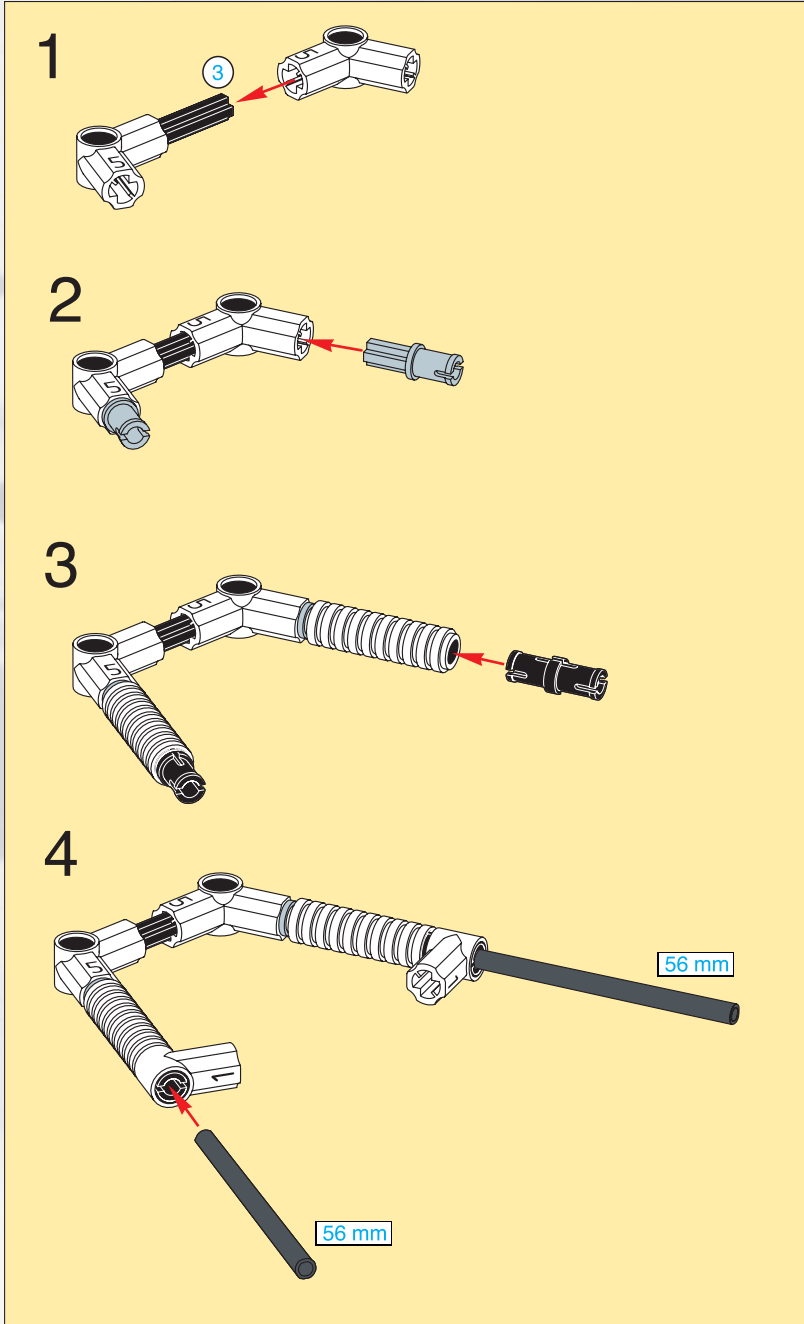

# 22

72 mm

1x

2x

72 mm

1:1

LEGO Technic