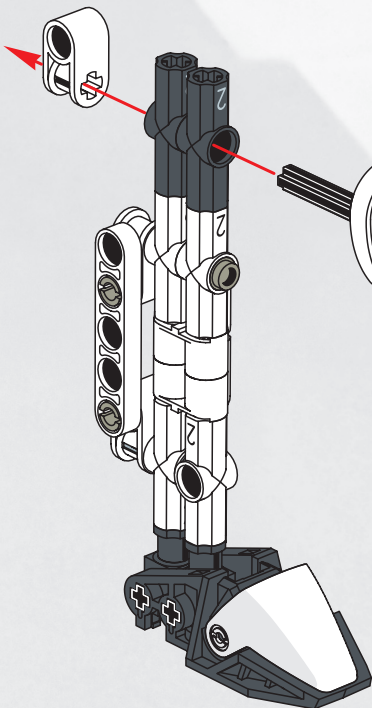

**TECHNIC**

**STAR  
WARS**

**9+**

335 mm

**8008**

**STORMTROOPER**

LEGO Technic