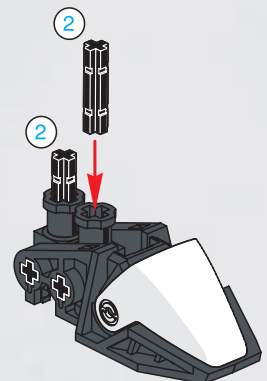

**TECHNIC**

**STAR  
WARS**

**9+**

335 mm

**8008**

**STORMTROOPER**

LEGO Technic