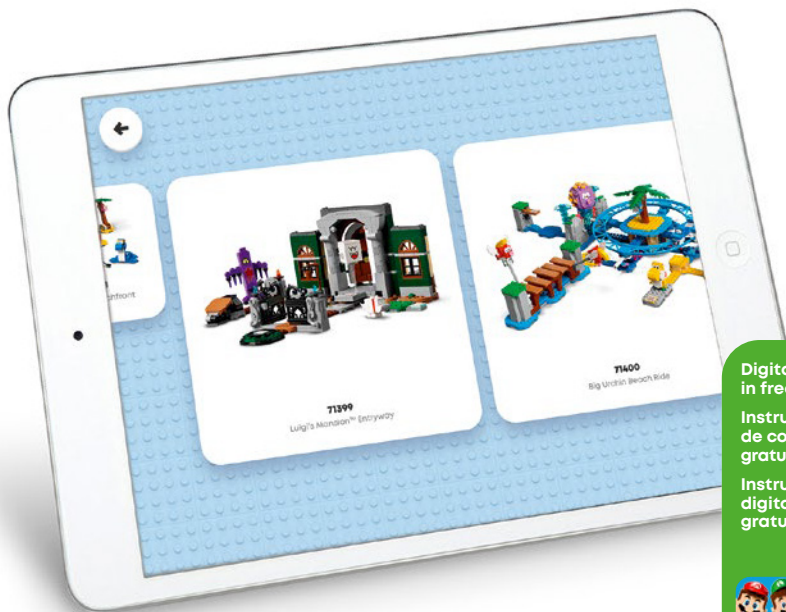

**SUPER
MARIO**™

71399

LUIGI'S MANSION™

1

**GET THE
LATEST
VERSION OF
THE APP!**

Digital building instruction
in free app

Instructions numériques
de construction dans l'appli
gratuite

Instrucciones de construcción
digitales disponibles en la app
gratuita

LEGO® Super Mario™

Check for compatibility

Vérifier la compatibilité

Comprueba
tu compatibilidad

[LEGO.com/devicecheck](https://www.lego.com/devicecheck)

**TÉLÉCHARGEZ LA DERNIÈRE VERSION DE L'APPLI !
¡DESCARGA LA VERSIÓN MÁS RECIENTE DE LA APP!**