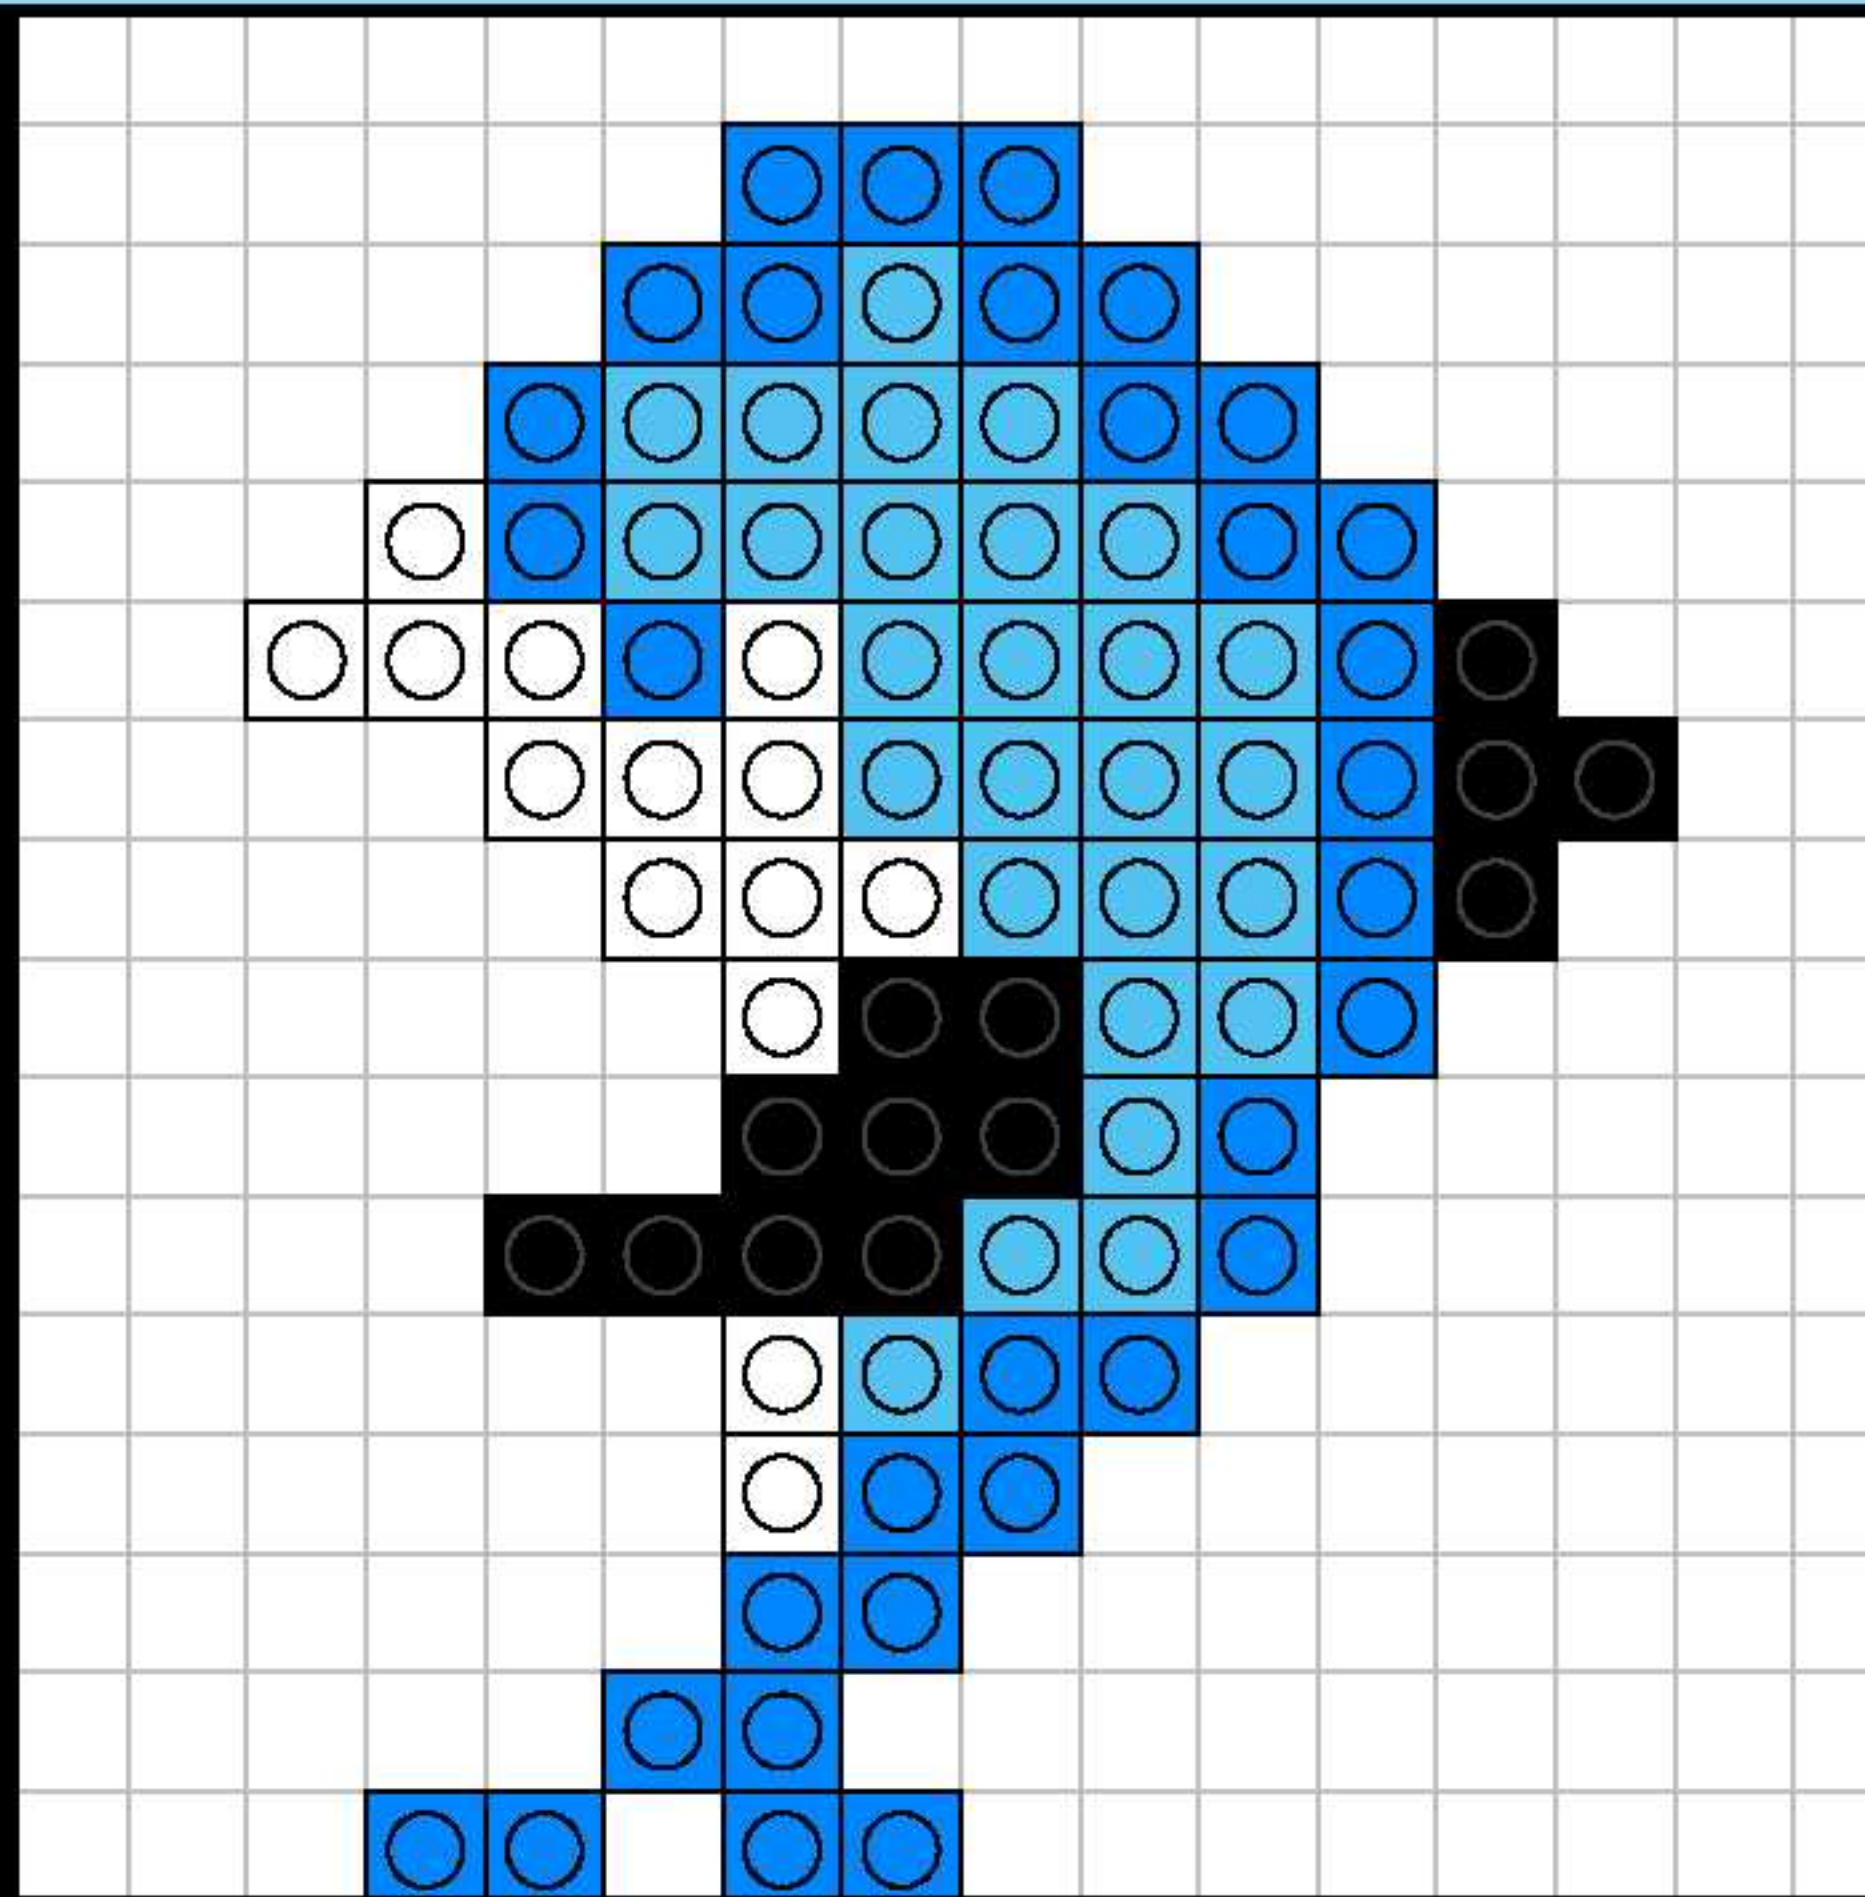

1

1

1

2

1

2

- 2x 614121
- 1x 449521
- 40x 300521
- 1x 74335
- 2x 362321
- 2x 4121934
- 34x 300523
- 1x 317623
- 27x 4179830
- 19x 300524
- 2x 3005744
- 24x 4220634
- 19x 300526
- 2x 403226
- 2x 614126
- 2x 4211044
- 1x 4497482
- 41x 300501
- 9x 4173805
- 18x 4211242
- 37x 300528

Do not iron
Ne pas repasser
No planchar

AVERTISSEMENT : RISQUE D'ÉTOUFFEMENT.
Contient des petites pièces. Ne convient pas aux enfants de moins de 3 ans.

ADVERTENCIA: PELIGRO DE ASFIXIA.
No recomendado para niños menores de 3 años. Contiene piezas pequeñas.