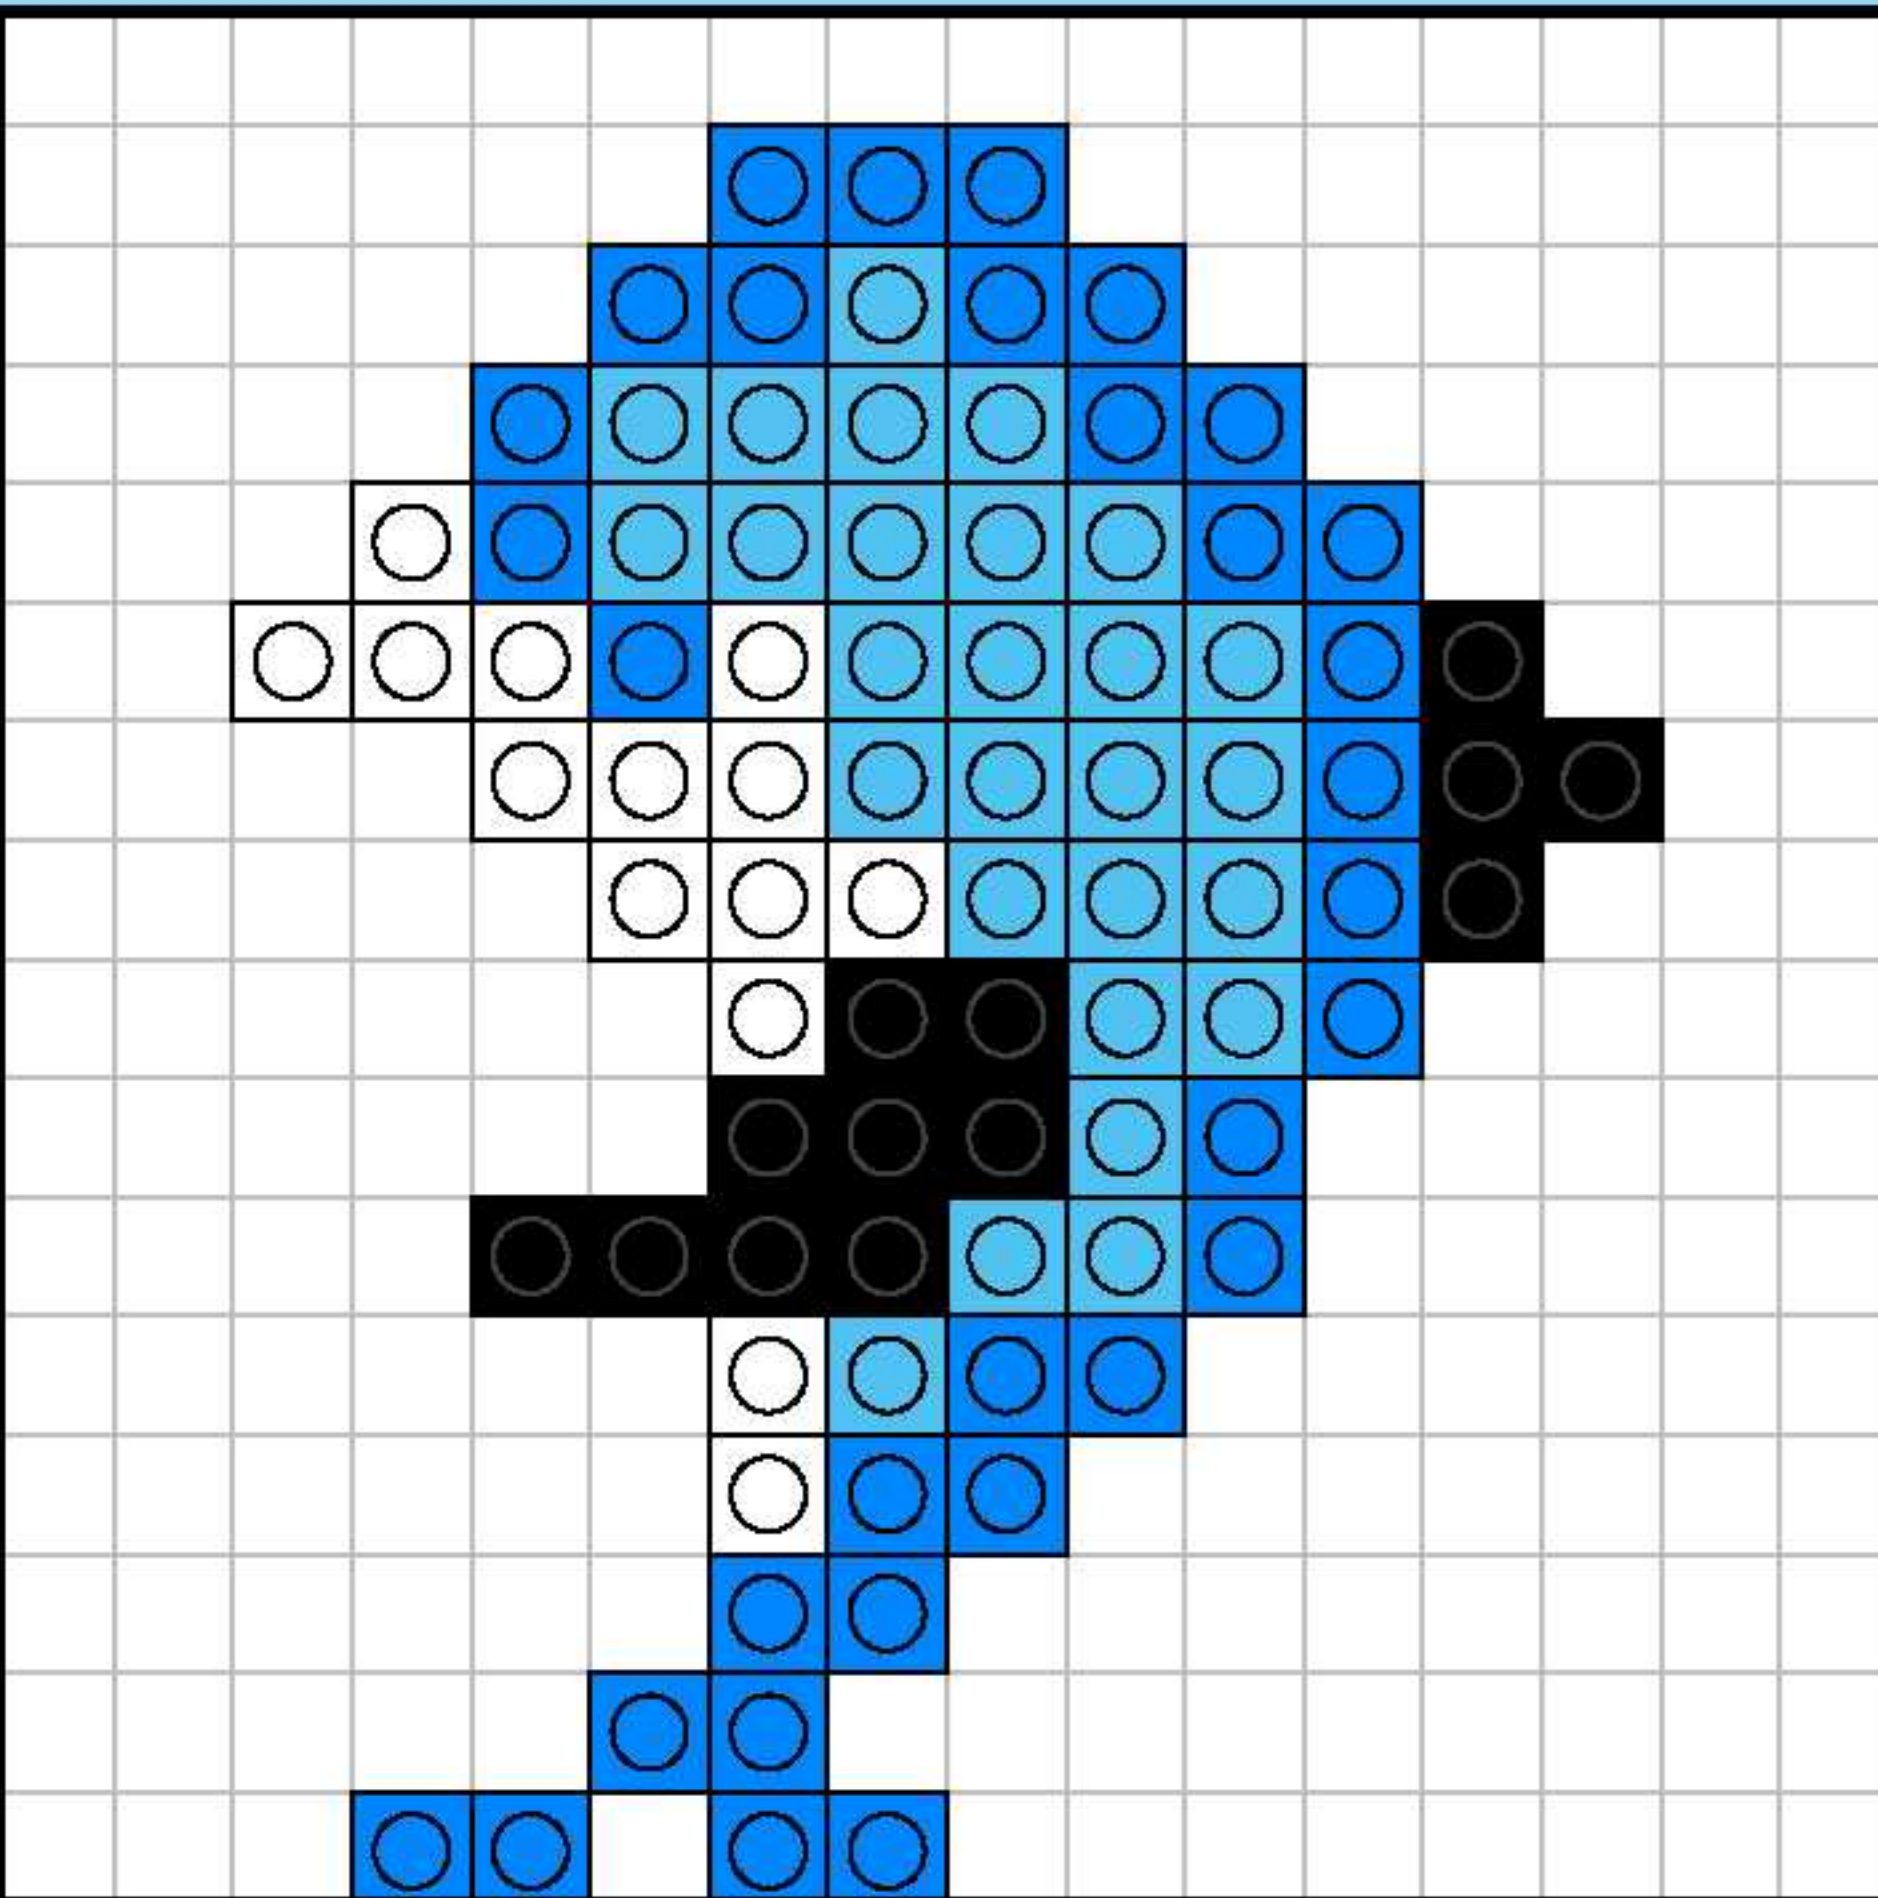

1

1

2

1

2

- 2x 614121
- 1x 449521
- 40x 300521
- 1x 74335
- 2x 362321
- 2x 4121934
- 34x 300523
- 1x 317623
- 27x 4179830
- 19x 300524
- 2x 3005744
- 24x 4220634
- 19x 300526
- 2x 403226
- 2x 614126
- 2x 4211044
- 1x 4497482
- 41x 300501
- 9x 4173805
- 18x 4211242
- 37x 300528

 Do not iron
Nicht bügeln
Ne pas repasser
Non stirare
Niet strijken
No planchar
Må ikke stryges
Ei saa silkkää

Får ej strykas
NÃO passar a ferro
Μην το σιδερώνετε
アイロンをかけたない
ください
初回製
다림질 금지
Не гладить

Nie prasować
Nežehlít
Vasalásat nem igényel
Ne prasywaci
Namojte peglati
Ne peglati
Ne likajte