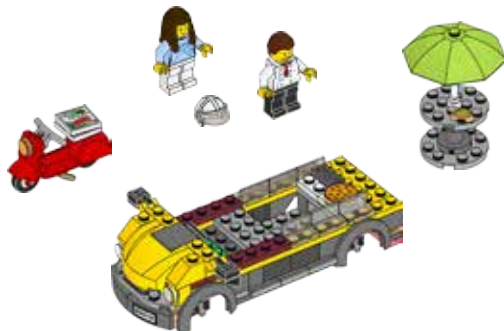

AVERTISSEMENT :

RISQUE D'ÉTOUFFEMENT.

Contient des petites pièces. Ne convient pas aux enfants de moins de 3 ans.

ADVERTENCIA:

PELIGRO DE ASFIXIA.

No recomendado para niños menores de 3 años. Contiene piezas pequeñas.