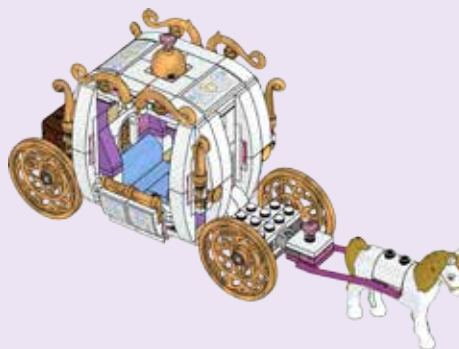

AVERTISSEMENT : RISQUE D'ÉTOUFFEMENT.

Le jouet contient des petites pièces ainsi qu'une petite boule. Il ne convient pas aux enfants de moins de 3 ans.

ADVERTENCIA: PELIGRO DE ASFIXIA.

Juguete que contiene partes pequeñas y una pelota pequeña. No recomendado para niños menores de 3 años.