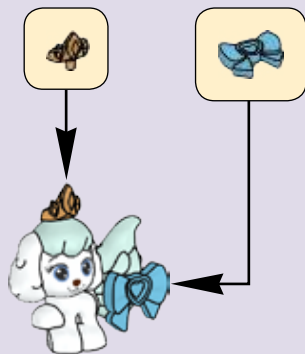

The LEGO logo is displayed in its characteristic white font with a black outline, set against a red square background.The Disney Princess logo is written in a white, elegant cursive font on a pink, ribbon-like banner.

41141

**WARNING: CHOKING HAZARD.**  
Toy contains small parts and a small ball.  
Not for children under 3 years.

[LEGO.com/disneyprincess](http://LEGO.com/disneyprincess)

**⚠ AVERTISSEMENT : RISQUE D'ÉTOUFFEMENT.**  
Le jouet contient des petites pièces ainsi qu'une petite boule.  
Il ne convient pas aux enfants de moins de 3 ans.

**⚠ ADVERTENCIA: PELIGRO DE ASFIXIA.**  
Juguete que contiene partes pequeñas y una pelota pequeña.  
No recomendado para niños menores de 3 años.

1

2

3

4

2x

5

6