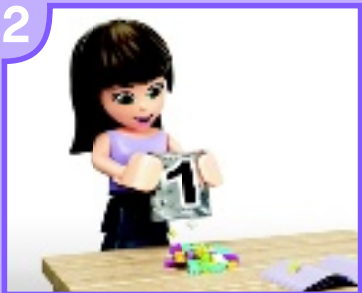

41061

**WARNING: CHOKING HAZARD.**  
Small parts. Not for children under 3 years.

[LEGO.com / disneyprincess](http://LEGO.com/disneyprincess)

1

2

3

4

**AVERTISSEMENT : RISQUE D'ÉTOUFFEMENT.**

Contient des petites pièces. Ne convient pas aux enfants de moins de 3 ans.

**ADVERTENCIA: PELIGRO DE ASFIXIA.**

No recomendado para niños menores de 3 años. Contiene piezas pequeñas.

2

1

1

4

2