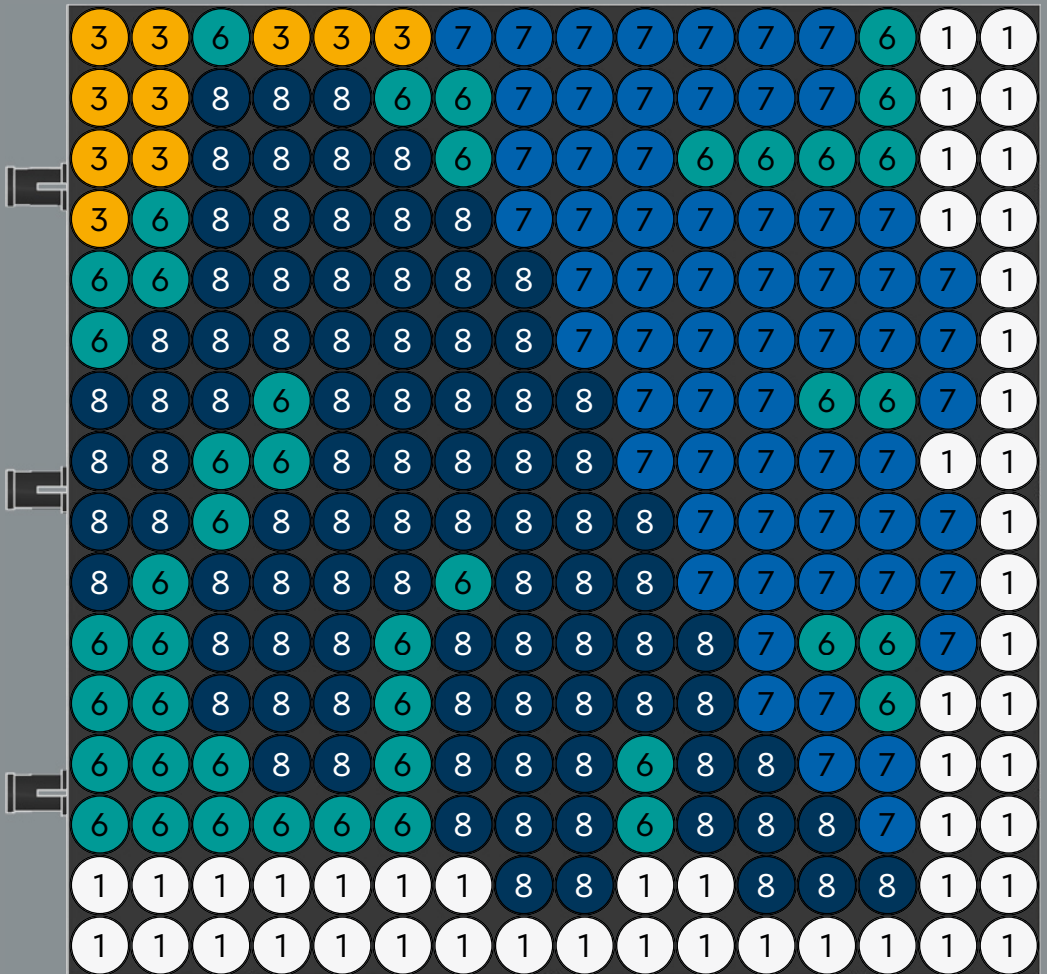

### ¿NECESITAS INSPIRACIÓN?

Escanea el código QR para descargar gratis una galería de ideas con 12 motivos adicionales. ¡Que lo disfrutes!

[LEGO.com/Art-31207](https://LEGO.com/Art-31207)

A

B

C

20x

1