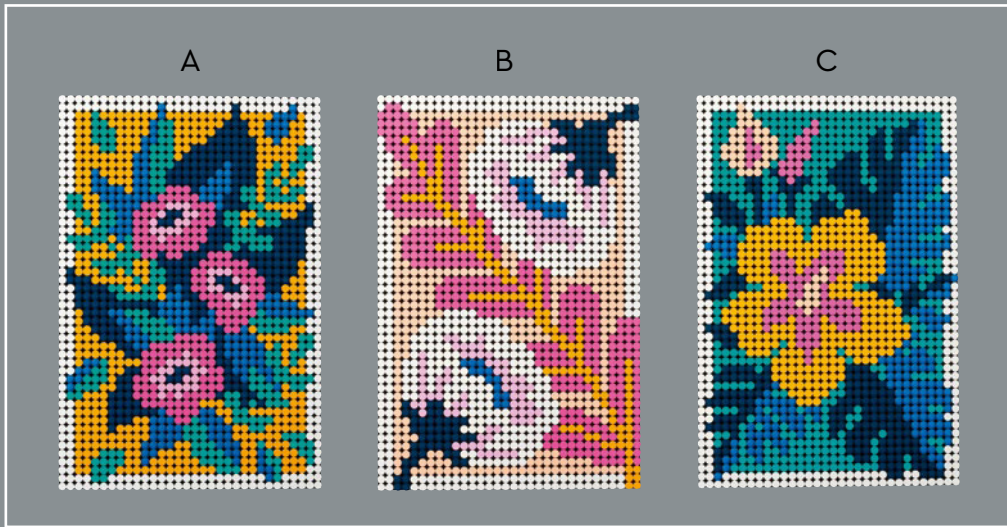

## EXPLORA TUS VARIACIONES

● No existen dos flores iguales. La naturaleza es una obra de arte en constante evolución, y tu set Arte Floral también lo es. El separador de bricks negro y la pequeña llave turquesa facilitan la extracción y sustitución de las piezas decorativas en tus placas LEGO®. Inspírate en tus lugares favoritos de la naturaleza, en la época del año o en una ocasión especial. Cambia el diseño para adaptarlo a la decoración de cualquier habitación y juega con diferentes combinaciones de colores.

### ¿NECESITAS INSPIRACIÓN?

Escanea el código QR para descargar gratis una galería de ideas con 12 motivos adicionales. ¡Que lo disfrutes!

[LEGO.com/Art-31207](https://LEGO.com/Art-31207)

A

B

C

20x

1