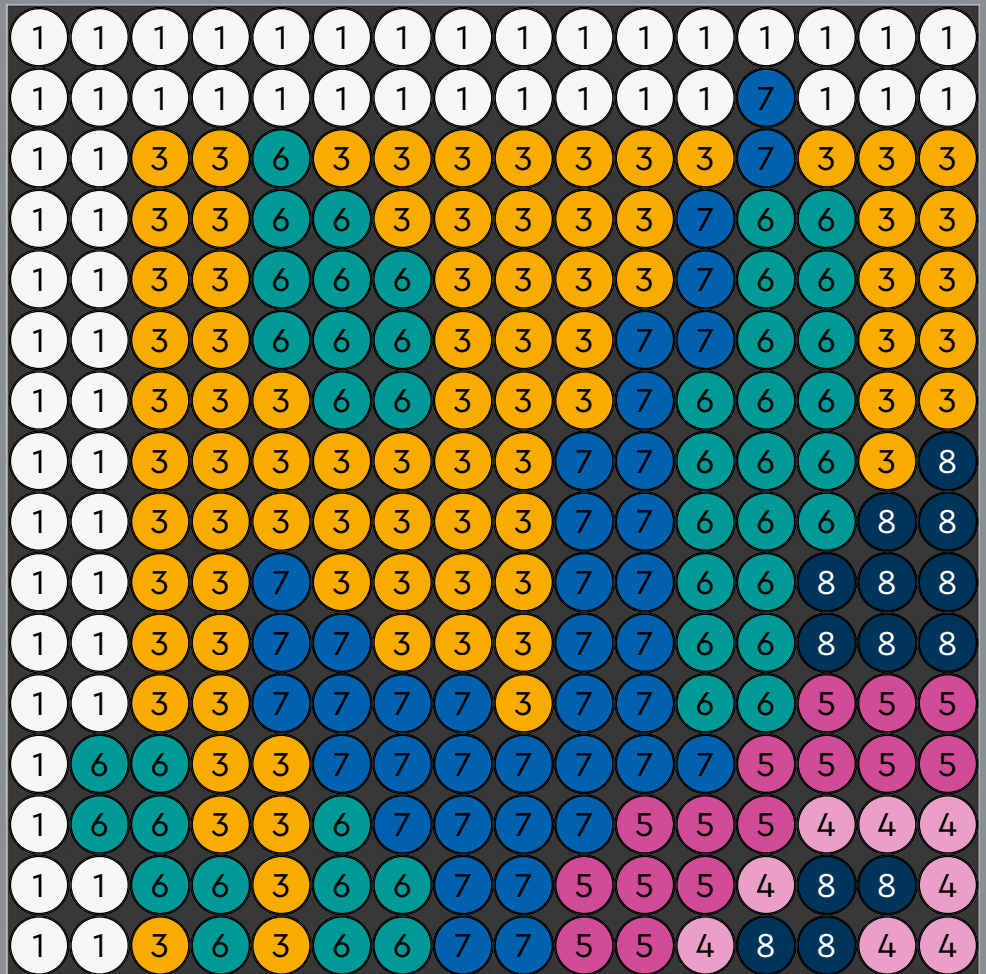

### ¿NECESITAS INSPIRACIÓN?

Escanea el código QR para descargar gratis una galería de ideas con 12 motivos adicionales. ¡Que lo disfrutes!

[LEGO.com/Art-31207](https://LEGO.com/Art-31207)

A

B

C

20x

1