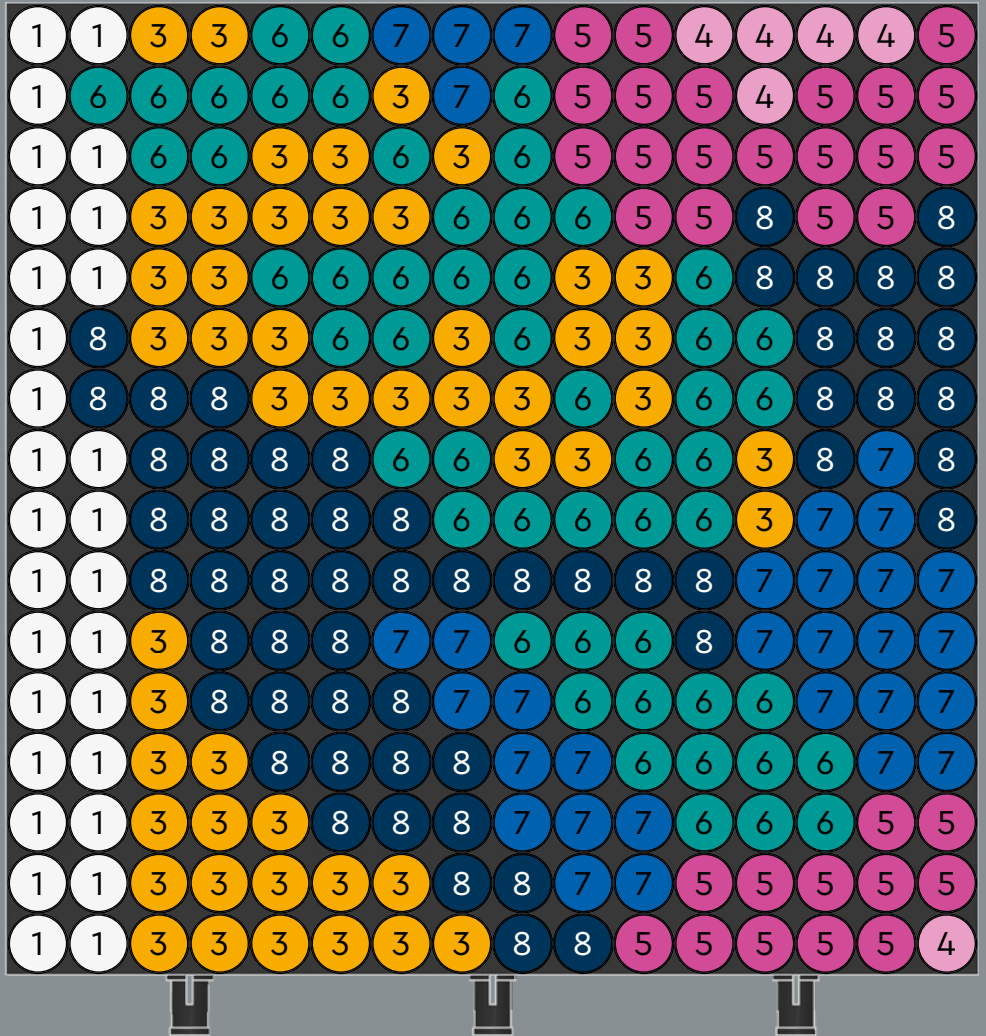

### ¿NECESITAS INSPIRACIÓN?

Escanea el código QR para descargar gratis una galería de ideas con 12 motivos adicionales. ¡Que lo disfrutes!

[LEGO.com/Art-31207](https://LEGO.com/Art-31207)

A

B

C

20x

1