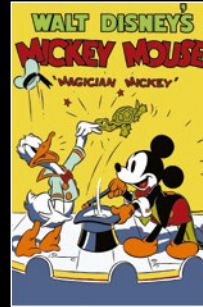

MICKEY MOUSE

El personaje más querido del mundo debutó en 1928, en un cortometraje de animación de Walt Disney titulado *El botero Willie* en el que interpretaba el papel de un alegre timonel que silbaba al gobernar el timón de un barco fluvial. Sería difícil exagerar la importancia de aquella primera aparición: Mickey Mouse se ha convertido en un icono de la cultura pop cuya fama universal no ha hecho más que crecer durante los siglos XX y XXI. Ha protagonizado películas, especiales para televisión y videojuegos, y su presencia abarca desde objetos cotidianos hasta parques de atracciones de todo el mundo.

Marinero

Caballero

Un personaje muy hábil

Desde que desempeñara su primer trabajo conocido en aquel barco fluvial, Mickey se ganó un ascenso a capitán de barco y luego emprendió una variada carrera en los campos de la magia, la música, el surf, la moda, los deportes... ¡Podría decirse que Mickey ha estado ocupado!

Sastre

Jugador de fútbol

Director de orquesta

Limpiador

Mago

Director de orquesta

Capitán de barco

Surfista

Músico

MINNIE MOUSE

El mundo conoció a Minnie Mouse en el cortometraje de animación de 1928 *El botero Willie*, unos dos minutos y medio después de la primera aparición de Mickey Mouse, como una pasajera que trataba de subir al barco en el último momento. Con un poco de ayuda de una grúa de carga, ambos ratones se encontraron por fin en cubierta y, desde entonces, no han vuelto a separarse. Descrita como "modesta, tímida y juvenil" por el legendario animador Frank Thomas, Minerva *Minnie* Mouse (¡ese es su nombre completo!) se ha convertido en un personaje inmensamente popular y duradero desde que apareció por primera vez. Cientos de miles de niños se arremolinan a su alrededor en Disneyland® Resort y Walt Disney World® Resort. The Walt Disney Company declaró que 1986 sería el año de Minnie y, en 2018, el personaje recibió su propia estrella en el Paseo de la Fama de Hollywood.