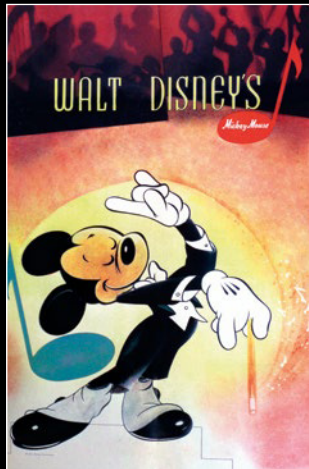

Mago

Director de orquesta