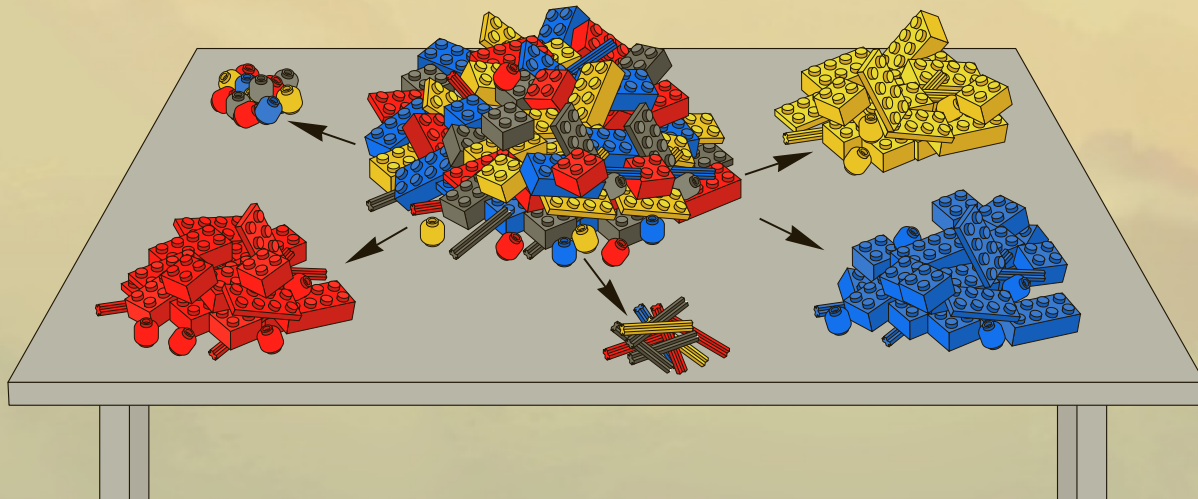

# NINJAGO

Masters of Spinjitzu

2259

**WARNING:** CHOKING HAZARD.  
Toy contains small parts and a small ball.  
Not for children under 3 years.

1

2

2

**AVERTISSEMENT : RISQUE D'ÉTOUFFEMENT.**  
Le jouet contient des petites pièces ainsi qu'une petite boule.  
Il ne convient pas aux enfants de moins de 3 ans.