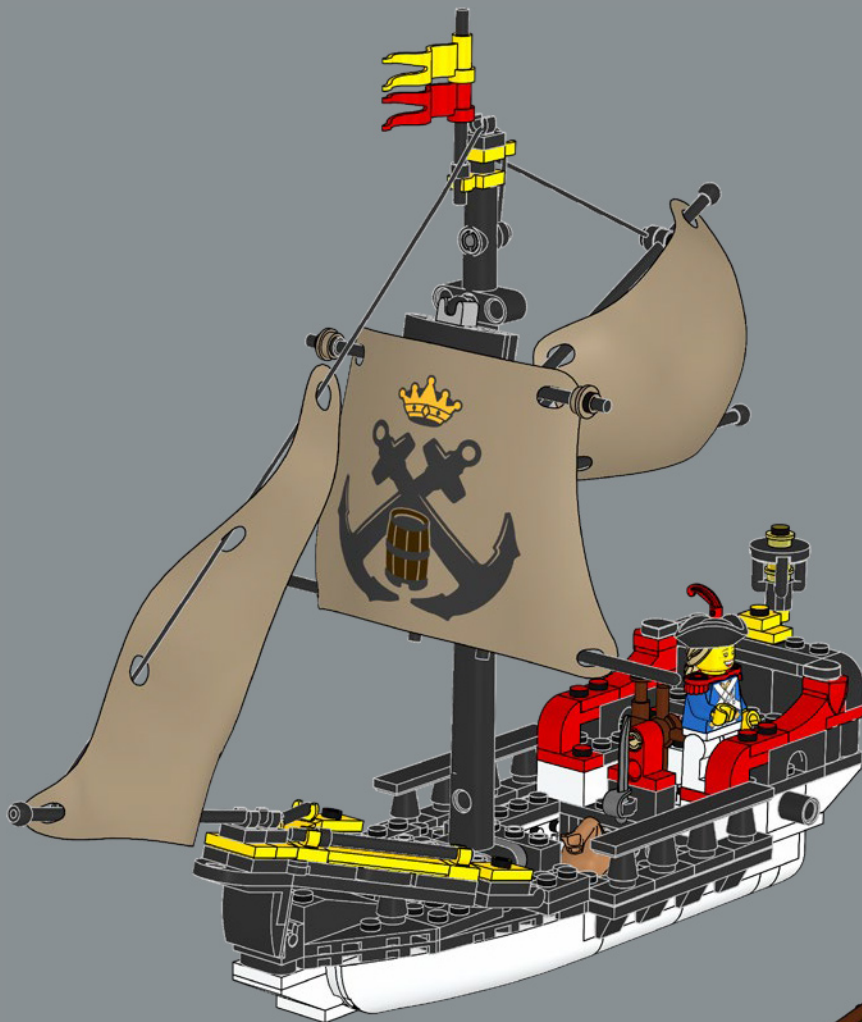

Le set original, Fort Sabre, comprenait deux canots à rames qui ont été remplacés dans ce set par le navire plus moderne apparu dans le set 6277 en 1992.

L'histoire continue

« Le modèle original est extraordinaire et nous savons que de nombreux adultes qui ont joué avec ce set lorsqu'ils étaient enfants ont toujours beaucoup d'affection pour lui. Nous sommes extrêmement heureux de vous inviter à retrouver ce set et partir à l'aventure avec lui ! Au cours des dernières décennies, certaines parties de la forteresse ont été usées par le temps et probablement par les attaques occasionnelles des pirates. D'autres parties ont été modernisées afin de répondre aux besoins des voyageurs des temps modernes et d'aider le gouverneur à tenir à distance ces pénibles pirates. J'espère que cette version mise à jour vous rappellera de merveilleux souvenirs et vous permettra d'en créer de nouveaux tout aussi incroyables ! »

2

3

4

51

56

52

53

Le set original comprenait deux canots à rames. Mais les temps ont changé – même pour les pirates – et maintenant, ce sont de plus gros navires qui accostent.