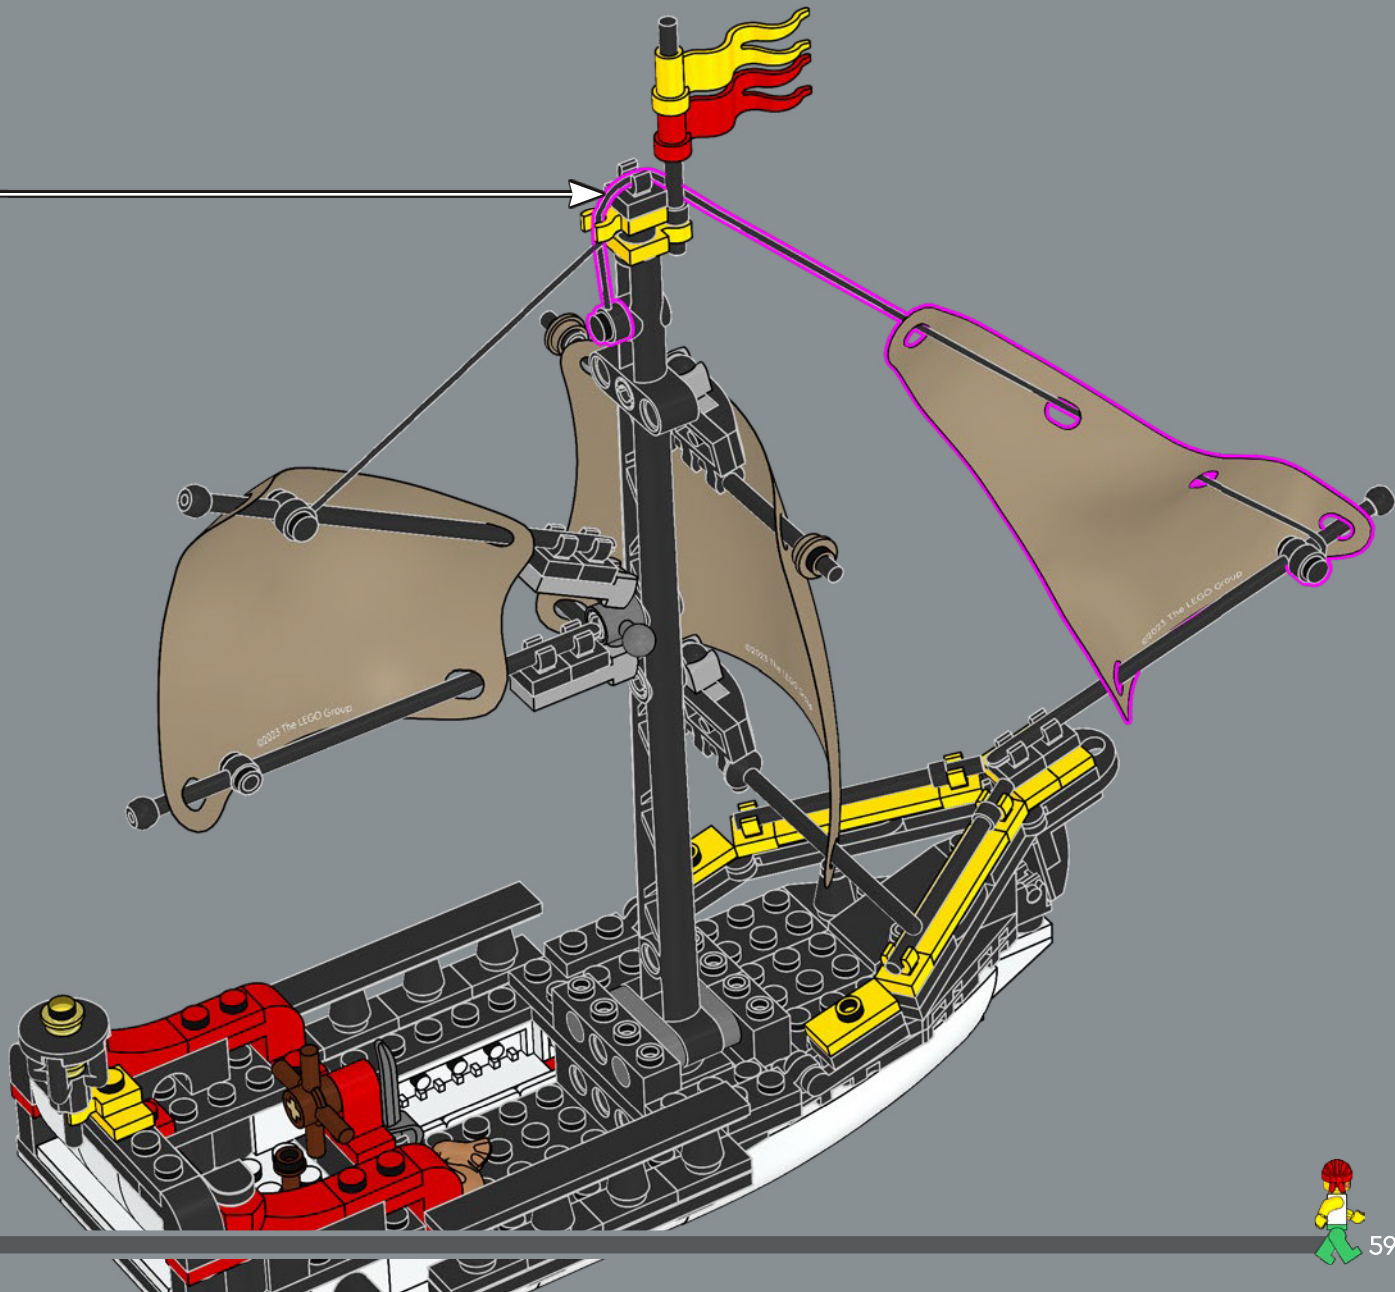

Le set original, Fort Sabre, comprenait deux canots à rames qui ont été remplacés dans ce set par le navire plus moderne apparu dans le set 6277 en 1992.

L'histoire continue

« Le modèle original est extraordinaire et nous savons que de nombreux adultes qui ont joué avec ce set lorsqu'ils étaient enfants ont toujours beaucoup d'affection pour lui. Nous sommes extrêmement heureux de vous inviter à retrouver ce set et partir à l'aventure avec lui ! Au cours des dernières décennies, certaines parties de la forteresse ont été usées par le temps et probablement par les attaques occasionnelles des pirates. D'autres parties ont été modernisées afin de répondre aux besoins des voyageurs des temps modernes et d'aider le gouverneur à tenir à distance ces pénibles pirates. J'espère que cette version mise à jour vous rappellera de merveilleux souvenirs et vous permettra d'en créer de nouveaux tout aussi incroyables ! »

2

3

4

51

56

52

53

Le set original comprenait deux canots à rames. Mais les temps ont changé – même pour les pirates – et maintenant, ce sont de plus gros navires qui accostent.