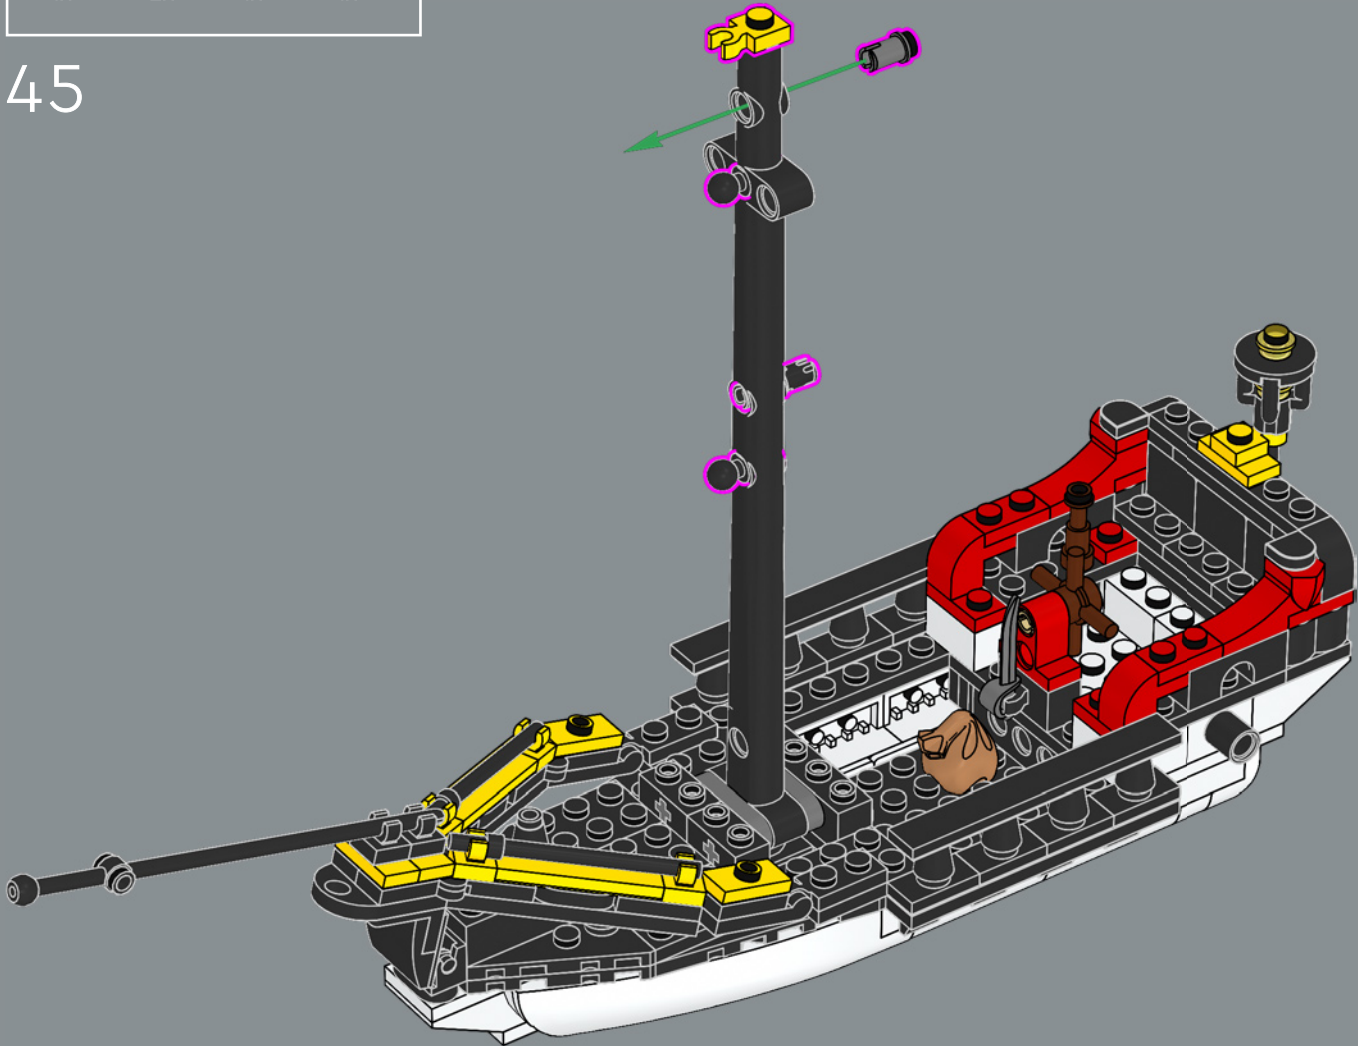

Le set original, Fort Sabre, comprenait deux canots à rames qui ont été remplacés dans ce set par le navire plus moderne apparu dans le set 6277 en 1992.

L'histoire continue

« Le modèle original est extraordinaire et nous savons que de nombreux adultes qui ont joué avec ce set lorsqu'ils étaient enfants ont toujours beaucoup d'affection pour lui. Nous sommes extrêmement heureux de vous inviter à retrouver ce set et partir à l'aventure avec lui ! Au cours des dernières décennies, certaines parties de la forteresse ont été usées par le temps et probablement par les attaques occasionnelles des pirates. D'autres parties ont été modernisées afin de répondre aux besoins des voyageurs des temps modernes et d'aider le gouverneur à tenir à distance ces pénibles pirates. J'espère que cette version mise à jour vous rappellera de merveilleux souvenirs et vous permettra d'en créer de nouveaux tout aussi incroyables ! »

37

38

39

40

41

42

43

45