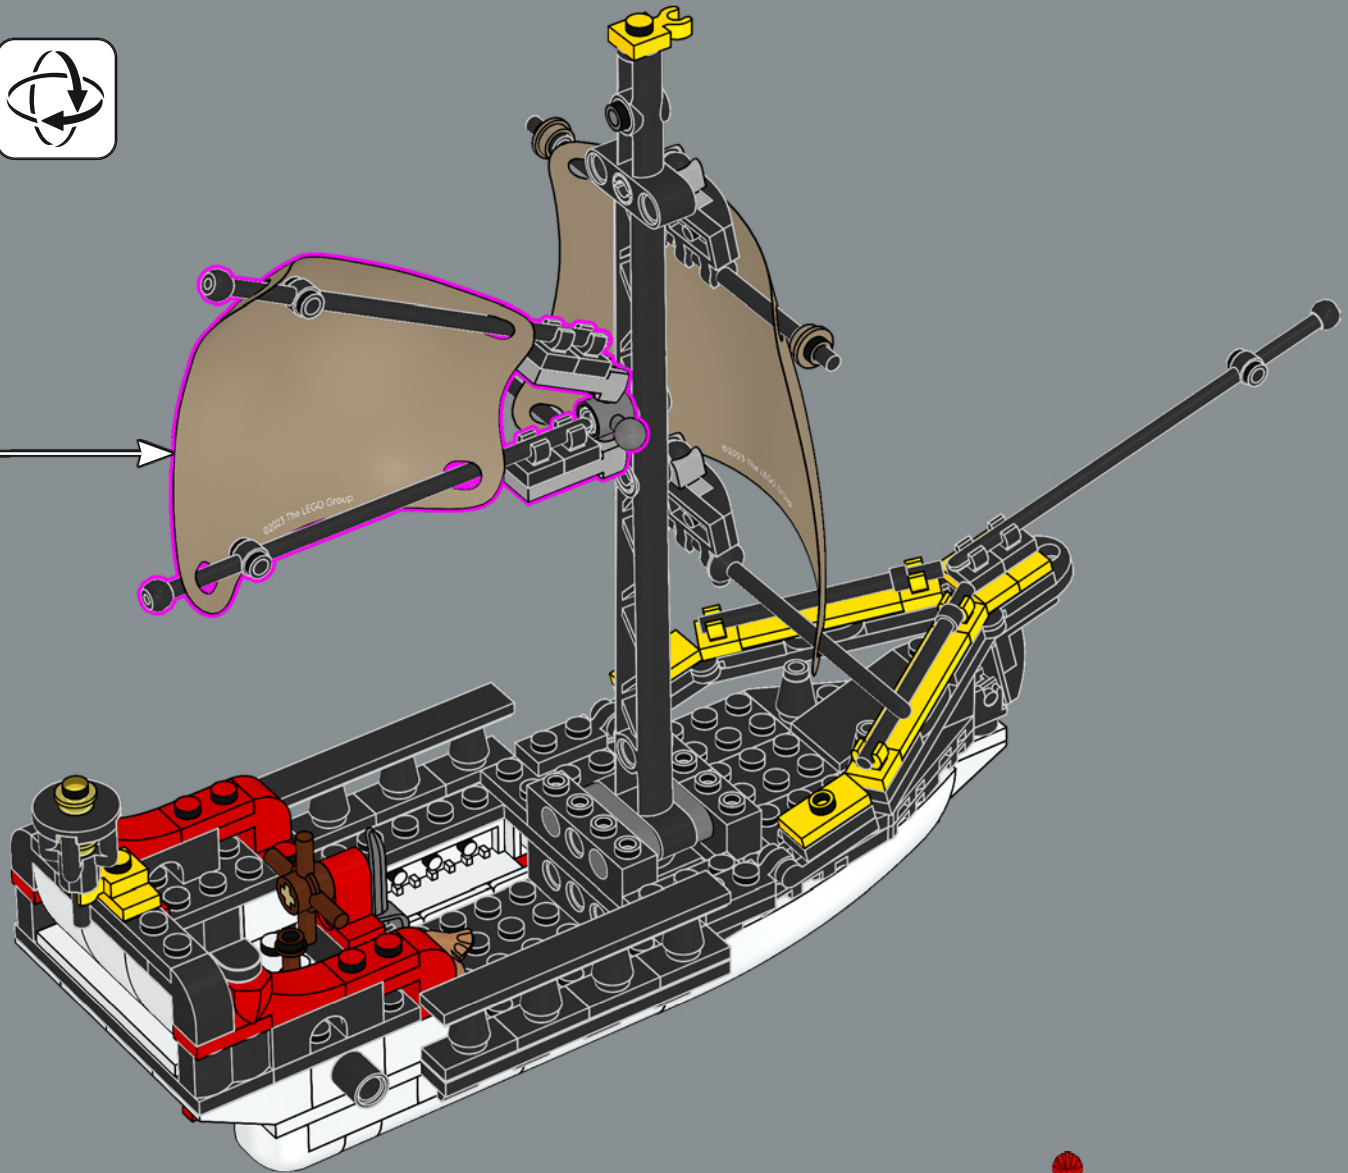

Le set original, Fort Sabre, comprenait deux canots à rames qui ont été remplacés dans ce set par le navire plus moderne apparu dans le set 6277 en 1992.

L'histoire continue

« Le modèle original est extraordinaire et nous savons que de nombreux adultes qui ont joué avec ce set lorsqu'ils étaient enfants ont toujours beaucoup d'affection pour lui. Nous sommes extrêmement heureux de vous inviter à retrouver ce set et partir à l'aventure avec lui ! Au cours des dernières décennies, certaines parties de la forteresse ont été usées par le temps et probablement par les attaques occasionnelles des pirates. D'autres parties ont été modernisées afin de répondre aux besoins des voyageurs des temps modernes et d'aider le gouverneur à tenir à distance ces pénibles pirates. J'espère que cette version mise à jour vous rappellera de merveilleux souvenirs et vous permettra d'en créer de nouveaux tout aussi incroyables ! »

2

3

4

51

56

52

53

Le set original comprenait deux canots à rames. Mais les temps ont changé – même pour les pirates – et maintenant, ce sont de plus gros navires qui accostent.