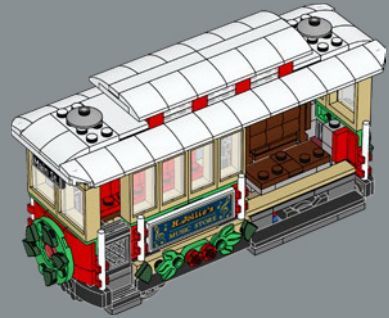

BUILD TOGETHER

★ There's no better way to get into the holiday spirit than by sitting down with friends and family and building a LEGO® model together. This Holiday Main Street set is the latest addition to our Winter Village Collection and is made up of individual models with their own separate Building Instructions that allow up to four people to enjoy this festive LEGO building experience.

CONSTRUIRE ENSEMBLE

★ Rien de tel pour se mettre dans l'esprit des Fêtes que de s'asseoir avec ses amis et sa famille et de construire ensemble un modèle LEGO®. L'ensemble Célébrations sur la rue principale est le dernier ajout à notre collection Village d'hiver, et est formé de modèles individuels accompagnés de leurs propres instructions de construction pour permettre à quatre personnes de profiter de cette activité de construction LEGO festive.

CONSTRUYE EN COMPAÑÍA

★ No hay mejor manera de sentir el espíritu navideño que sentarse con amigos y familiares para construir juntos un modelo LEGO®. El set Calle Principal en Navidad representa la última incorporación a la serie Winter Village. Se compone de varios modelos independientes, cada uno con sus propias instrucciones de construcción, con los que hasta cuatro personas pueden disfrutar de una alegre experiencia de construcción con LEGO.